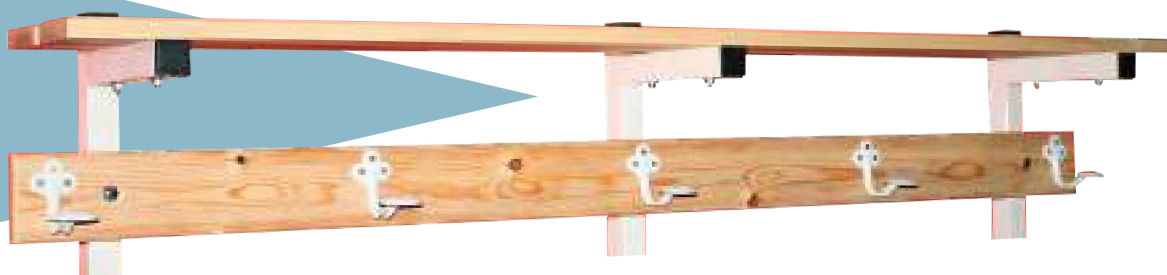

PERCHERO CON ESTANTE SUPERIOR

Medidas una vez montado, 24 x 28 cm (ancho por alto). No incluye la tornillería para anclar a la pared.

- 1 mt REF: 0012695 - 1,5 mts REF: 0012696 - 2 mts REF: 0012697 - 2,5 mts REF: 0012698 - 3 mts REF: 0012647