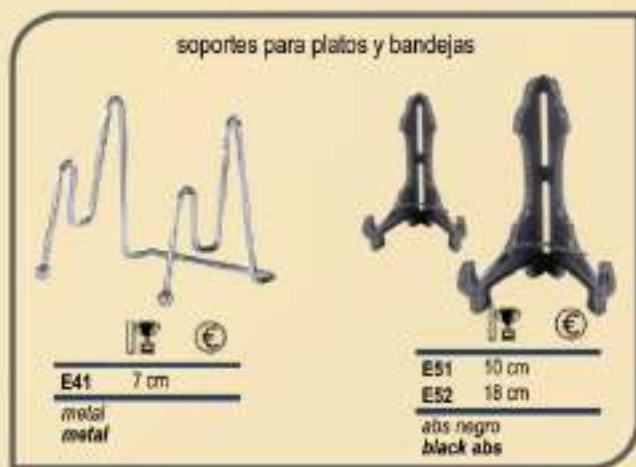

E41 7 cm

metal
metal

E51 10 cm
E52 18 cm

abs negro
black abs

Grabación:
Láser Fibra