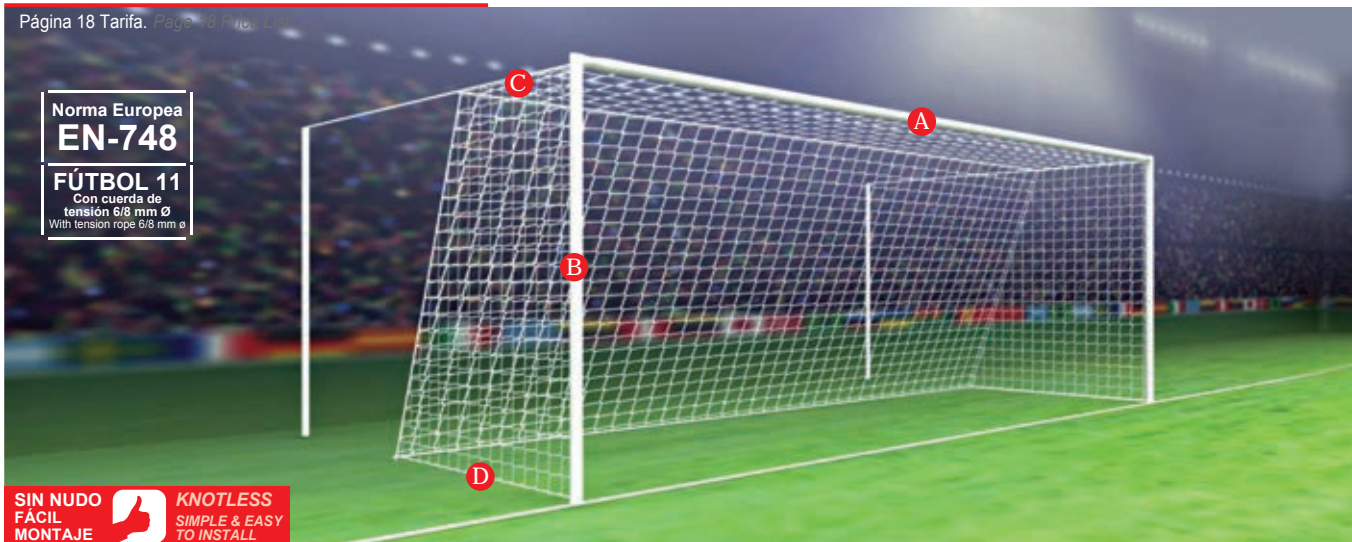

Fútbol 11 Football 11

Medidas Size 7,50 x 2,50 x 0,80 x 1,50m

Página 18 Tarifa. Page 18 Price List

REDES DE DEPORTE
SPORTS NET