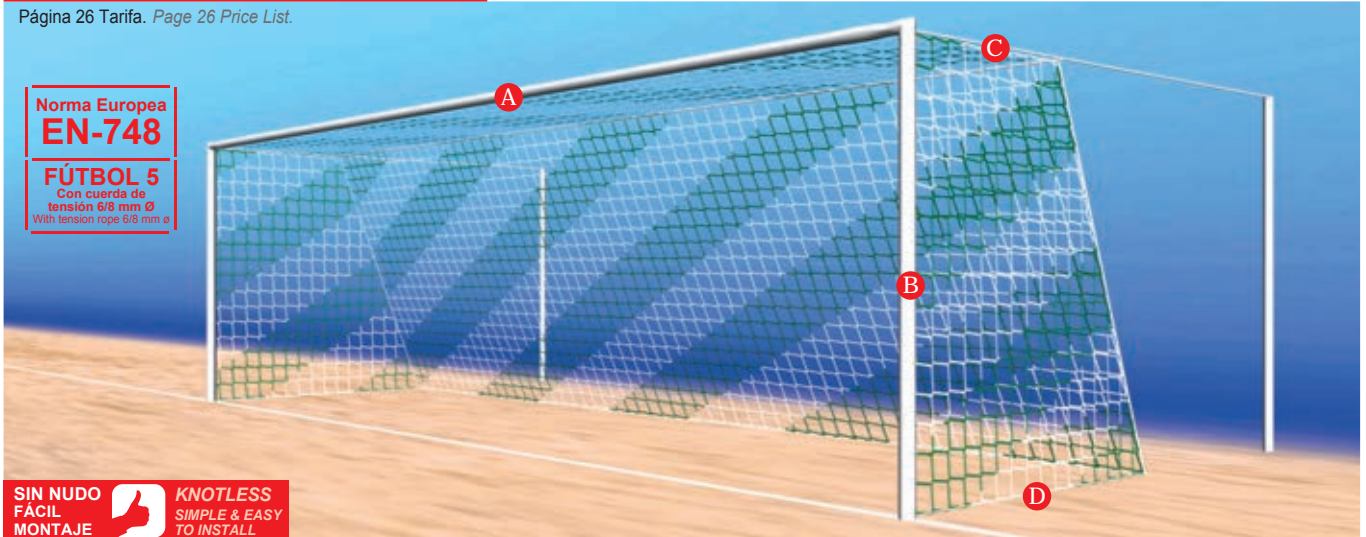

Fútbol 5 Football 5

Medidas Size 5,15 x 2,05 x 1,00 x 2,10m

Página 26 Tarifa. Page 26 Price List.

Norma Europea
EN-748
FÚTBOL 5
Con cuerda de
tensión 6/8 mm Ø
With tension rope 6/8 mm ø

SIN NUDO
FÁCIL
MONTAJE

KNOTLESS
SIMPLE & EASY
TO INSTALL