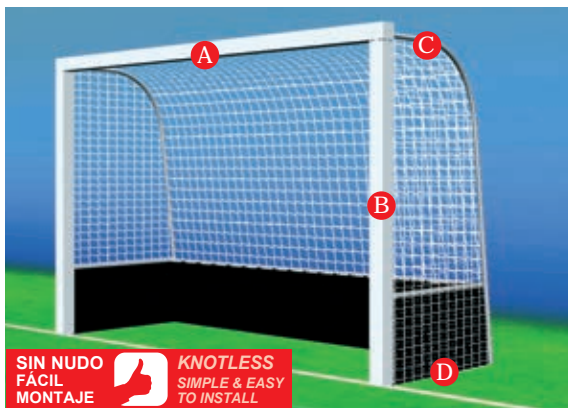

2 Cortina amortiguadora hockey polipropileno *Muffling curtain hockey polypropilene*

2201040388	JG. CORT. AMORT. HOCKEY PAT PPM 2,5MM M25	1,85	1,22	-	-	11	22	33	44	55	66

Hockey hierba y sala *Grass & indoor hockey*

Medidas *Size* 3,66 x 2,14 x 0,90 x 1,20m / 3,00 x 2,00 x 1,00 x 1,00m

3 Redes hockey hierba polipropileno *Grass hockey polypropilene nets*

2191050722	JG.HOCKEY HIERBA PPM 3MM M45	3,66	2,14	0,90	1,20	11	22	33	44	55	66
2191070722	JG.HOCKEY HIERBA PPM 4MM M45	3,66	2,14	0,90	1,20	11	22	33	44	55	66

4 Redes hockey sala polipropileno *Indoor hockey polypropilene nets*

2261050720	JG.HOCKEY SALA PPM 3MM M45	3,00	2,00	1,00	1,00	11	22	33	44	55	66
2261070720	JG.HOCKEY SALA PPM 4MM M45	3,00	2,00	1,00	1,00	11	22	33	44	55	66