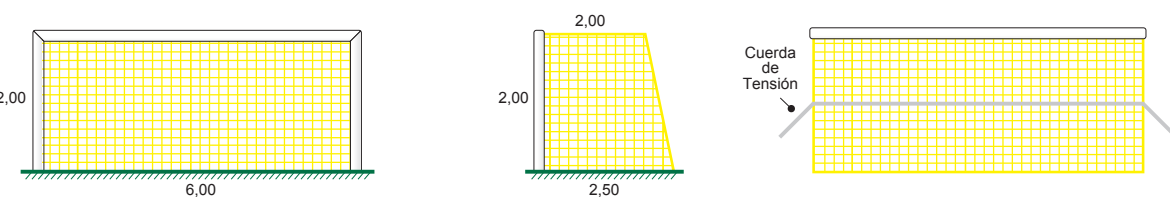

Fútbol 7 Football 7

Medidas Size 6,00 x 2,00 x 2,00 x 2,50m

Página 22 Tarifa. Page 22 Price List.

Norma Europea
EN-748

FÚTBOL 7
Con cuerda de
tensión 6/8 mm Ø
With tension rope 6/8 mm ø

SIN NUDO FÁCIL MONTAJE
KNOTLESS SIMPLE & EASY TO INSTALL

Fútbol 7 Football 7

Medidas Size 6,00 x 2,00 x 2,00 x 2,50m

Código Producto Product code	Descripción Description	Medidas Mesh size				Color Color
		A	B	C	D	

Redes sin nudo polipropileno Polypropylene knotless netting

2111050806	JG. FÚTBOL 7 PPM 3MM M50	6,00	2,00	2,00	2,50	11	22	33	44	55	66
2111051106	JG. FÚTBOL 7 PPM 3MM M100	6,00	2,00	2,00	2,50	11	22	33	44	55	66
2111051206	JG. FÚTBOL 7 PPM 3MM M120	6,00	2,00	2,00	2,50	11	22	33	44	55	66
2111070806	JG. FÚTBOL 7 PPM 4MM M50	6,00	2,00	2,00	2,50	11	22	33	44	55	66
2111071106	JG. FÚTBOL 7 PPM 4MM M100	6,00	2,00	2,00	2,50	11	22	33	44	55	66
2111071206	JG. FÚTBOL 7 PPM 4MM M120	6,00	2,00	2,00	2,50	11	22	33	44	55	66
2111071206	JG. FÚTBOL 7 PPM 4MM M120 BICOLOR	6,00	2,00	2,00	2,50	1/4	2/4	3/4	5/6	4/6	
						2/3	3/6	2/5			
2111091106	JG. FÚTBOL 7 PPM 5MM M100	6,00	2,00	2,00	2,50	11	22	33	44	55	66
2111072906	JG. FÚTBOL 7 PPM 4MM HEX 50 BICOLOR	6,00	2,00	2,00	2,50	1/4	2/4	3/4	5/6	4/6	
						2/3	3/6	2/5			
2111072206	JG. FÚTBOL 7 PPM 4MM HEX 120 BICOLOR	6,00	2,00	2,00	2,50	1/4	2/4	3/4	5/6	4/6	
						2/3	3/6	2/5			

Redes con nudo poliéster Poliester knotted netting

2115061106	JG. FÚTBOL 7 PES 3,5MM M100	6,00	2,00	2,00	2,50				44	
2115061206	JG. FÚTBOL 7 PES 3,5MM M120	6,00	2,00	2,00	2,50				44	
2115061506	JG. FÚTBOL 7 PES 3,5MM M150	6,00	2,00	2,00	2,50				44	

Redes con nudo poliamida Polyamide knotted netting

2112061206	JG. FÚTBOL 7 PA 3,5MM M120	6,00	2,00	2,00	2,50				44	
2112081206	JG. FÚTBOL 7 PA 4,5MM M120	6,00	2,00	2,00	2,50				44	

Red nudo 3,5 mm.

Red nudo 4,5 mm.

Hexagonal Bicolor