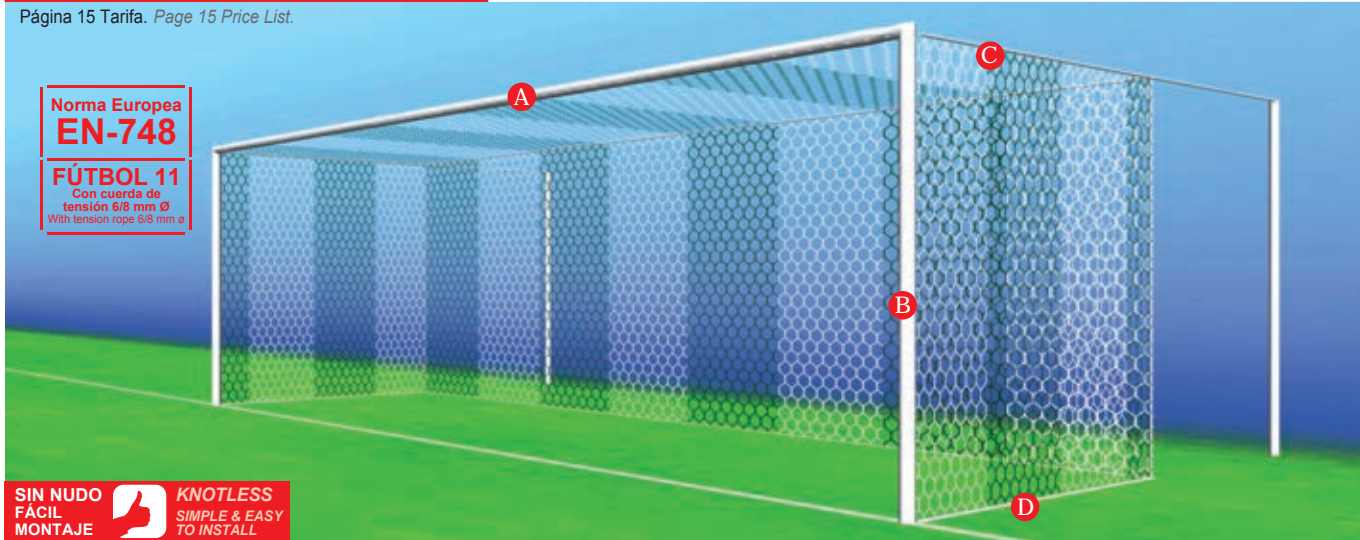

Fútbol 11 Football 11

Medidas Size 7,50 x 2,50 x 2,00 x 2,00m

Página 15 Tarifa. Page 15 Price List.

REDES DE DEPORTE SPORTS NET

*CONSULTAR COMBINACIONES

Fútbol 11 Football 11

Medidas Size 7,50 x 2,50 x 2,00 x 2,00m