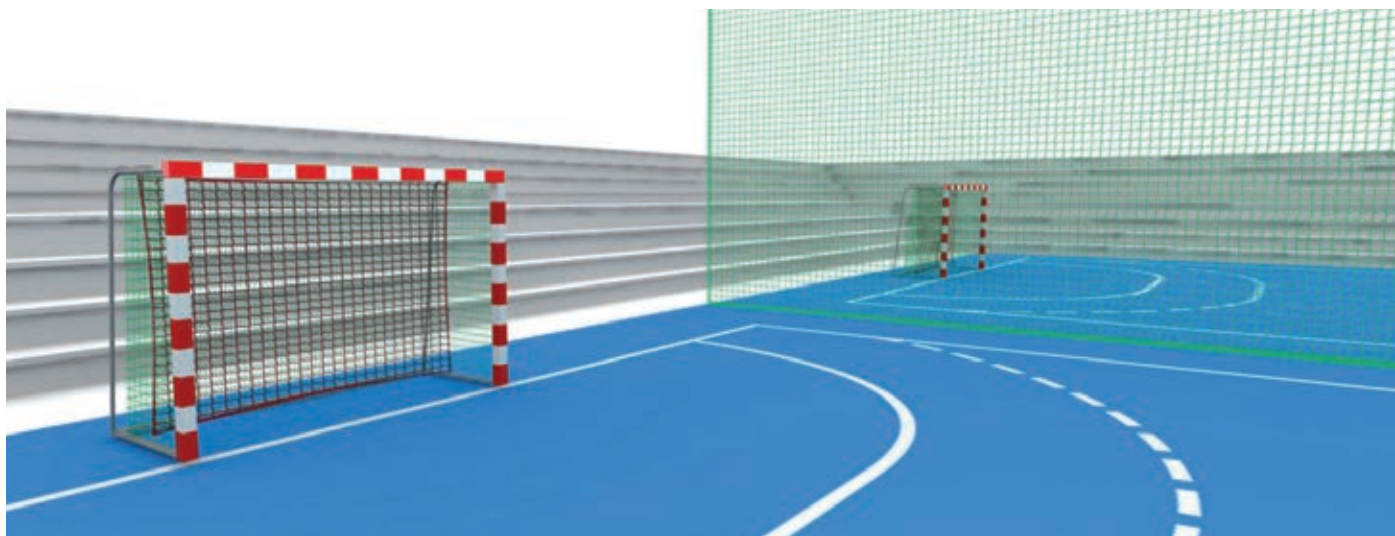

Redes de cortina *Courtain nets*

Página 36 Tarifa. Page 36 Price List.

Código Producto Product code	Descripción Description	Hilo ø Yarn ø	Malla # Mesh #	Color Color

Redes de cortina sin nudo polipropileno *Courtain nets knotless polypropilene*

2391050401	M2. RED CORTINA S/NUDO PPM 3MM M30X30	3MM	M30X30	11 22 33 44 55 66
2391050501	M2. RED CORTINA S/NUDO PPM 3MM M40X40	3MM	M40X40	11 44 66
2391051101	M2. RED CORTINA S/NUDO PPM 3MM M100X100	3MM	M100X100	11 22 33 44 55 66
2391051201	M2. RED CORTINA S/NUDO PPM 3MM M120X120	3MM	M120X120	11 22 33 44 55 66
2391070501	M2. RED CORTINA S/NUDO PPM 4MM M40X40	4MM	M40X40	11 44 66
2391071101	M2. RED CORTINA S/NUDO PPM 4MM M100X100	4MM	M100X100	11 22 33 44 55 66
2391071201	M2. RED CORTINA S/NUDO PPM 4MM M120X120	4MM	M120X120	11 22 33 44 55 66

Red nudo 3,5 mm.

Red nudo 4,5 mm.