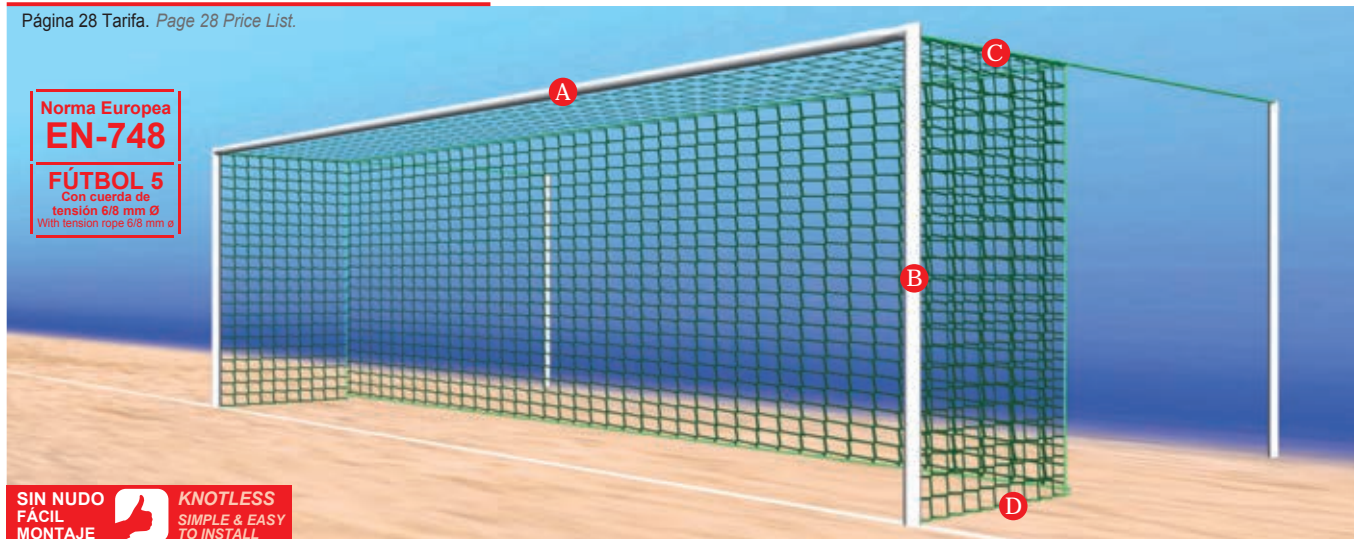

Fútbol 5 Football 5

Medidas Size 5,15 x 2,05 x 1,00 x 1,00m

Página 28 Tarifa. Page 28 Price List.

Norma Europea
EN-748
FÚTBOL 5
Con cuerda de
tensión 6/8 mm Ø
With tension rope 6/8 mm ø

SIN NUDO FÁCIL MONTAJE
KNOTLESS SIMPLE & EASY TO INSTALL