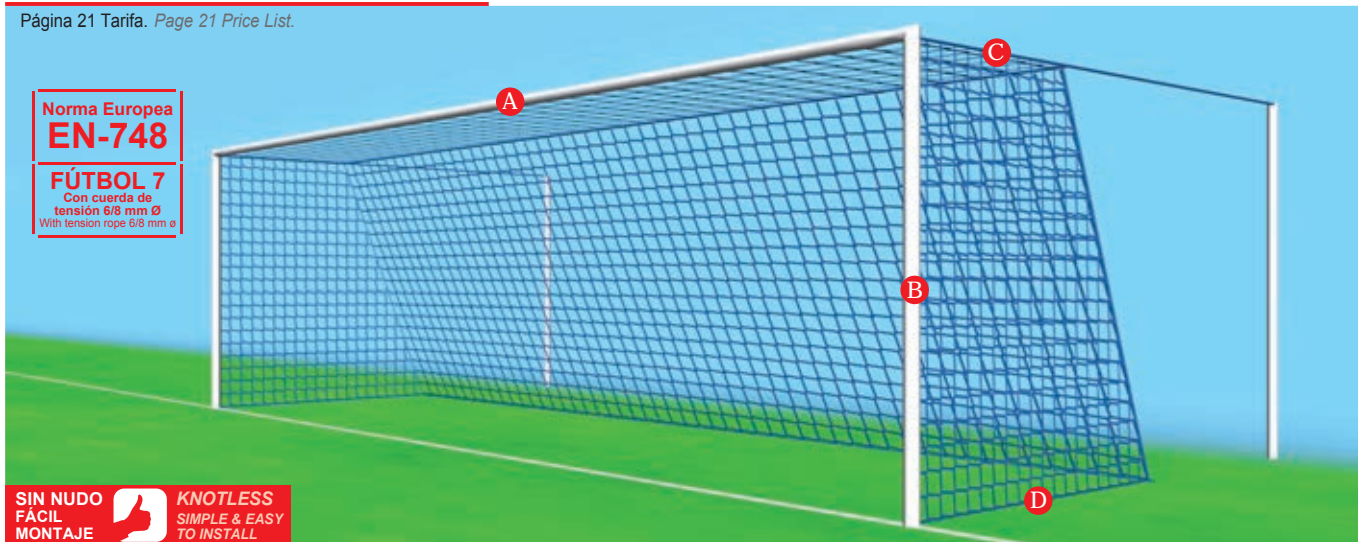

Fútbol 7 Football 7

Medidas Size 6,15 x 2,15 x 1,00 x 2,10m

Página 21 Tarifa. Page 21 Price List.

SIN NUDO FACIL MONTAJE **KNOTLESS SIMPLE & EASY TO INSTALL**