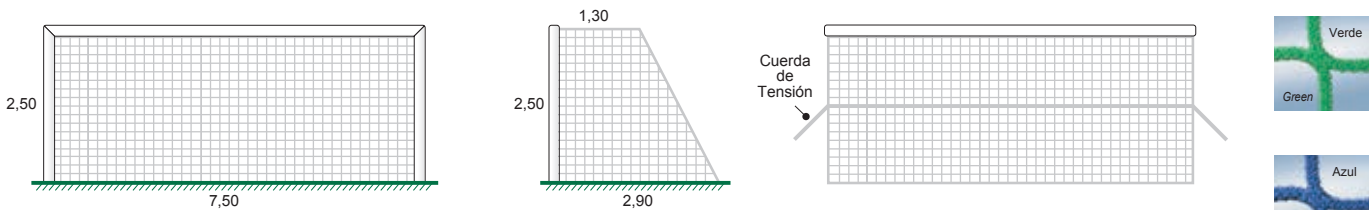

Red nudo 3,5 mm.

Red nudo 4,5 mm.

Hexagonal Bicolor

Fútbol 11 Football 11

Medidas Size 7,50 x 2,50 x 1,30 x 2,90m

Página 19 Tarifa. Page 19 Price List.

REDES DE DEPORTE
SPORTS NET

*CONSULTAR COMBINACIONES

Fútbol 11 Football 11

Medidas Size 7,50 x 2,50 x 1,30 x 2,90m

Código Producto Product code	Descripción Description	Medidas Mesh size				Color Color
		A	B	C	D	

Redes sin nudo polipropileno Polypropylene knotless netting