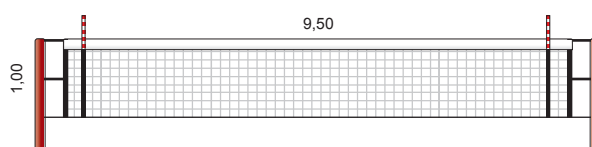

Medidas Size 9,50 x 1,00m

Norma Europea
EN-1271

VOLEIBOL

Medida 9,5x1m
Measure 9,5x1m

**SIN NUDO
FÁCIL
MONTAJE**  **KNOTLESS
SIMPLE & EASY
TO INSTALL**

Voleibol Volleyball

Medidas Size 9,50 x 1,00m

221104112966 UD. VOLEIBOL BÁSICA C-PVC SUPERIOR UT. BASIC VOLLEYBALL C-PVC SUPERIOR