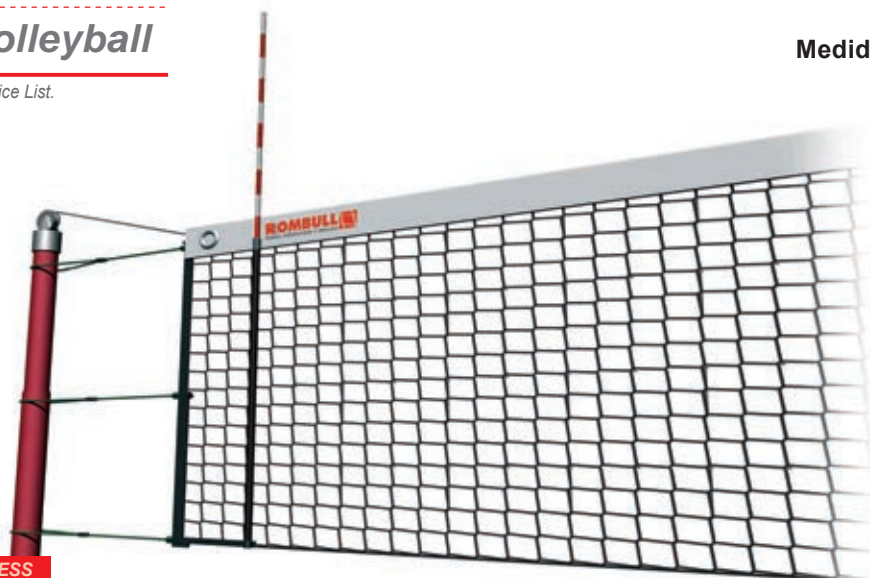

Medidas Size 9,50 x 1,00m

Norma Europea
EN-1271

VOLEIBOL

Medida 9,5x1m
Measure 9,5x1m

**SIN NUDO
FÁCIL
MONTAJE**  **KNOTLESS
SIMPLE & EASY
TO INSTALL**

Voleibol Volleyball

Medidas Size 9,50 x 1,00m

221104112966 UD. VOLEIBOL BÁSICA C-PVC SUPERIOR UT. BASIC VOLLEYBALL C-PVC SUPERIOR