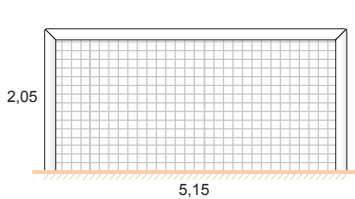

Red nudo 3,5 mm.

Red nudo 4,5 mm.

Hexagonal Bicolor

Fútbol 5 Football 5

Medidas Size 5,15 x 2,05 x 1,00 x 1,50m

Código Producto Product code	Descripción Description	Medidas Mesh size				Color Color					
		A	B	C	D						

Redes sin nudo polipropileno Polypropylene knotless netting

2121050812	JG. FÚTBOL 5 PPM 3MM M50	5,15	2,05	1,00	1,50	11	22	33	44	55	66
2121051112	JG. FÚTBOL 5 PPM 3MM M100	5,15	2,05	1,00	1,50	11	22	33	44	55	66
2121051212	JG. FÚTBOL 5 PPM 3MM M120	5,15	2,05	1,00	1,50	11	22	33	44	55	66

2121070812	JG. FÚTBOL 5 PPM 4MM M50	5,15	2,05	1,00	1,50	11	22	33	44	55	66
2121071112	JG. FÚTBOL 5 PPM 4MM M100	5,15	2,05	1,00	1,50	11	22	33	44	55	66
2121071212	JG. FÚTBOL 5 PPM 4MM M120	5,15	2,05	1,00	1,50	11	22	33	44	55	66
2121071212	JG. FÚTBOL 5 PPM 4MM M120 BICOLOR	5,15	2,05	1,00	1,50	1/4	2/4	3/4	5/6	4/6	
							2/3	3/6	2/5		

2121091112	JG. FÚTBOL 5 PPM 5MM M100	5,15	2,05	1,00	1,50	11	22	33	44	55	66

2121072912	JG. FÚTBOL 5 PPM 4MM HEX 50 BICOLOR	5,15	2,05	1,00	1,50	1/4	2/4	3/4	5/6	4/6	
							2/3	3/6	2/5		
2121072212	JG. FÚTBOL 5 PPM 4MM HEX 120 BICOLOR	5,15	2,05	1,00	1,50	1/4	2/4	3/4	5/6	4/6	
							2/3	3/6	2/5		

Redes con nudo poliéster Polyester knotted netting

2125061112	JG. FÚTBOL 5 PES 3,5MM M100	5,15	2,05	1,00	1,50					44	
2125061212	JG. FÚTBOL 5 PES 3,5MM M120	5,15	2,05	1,00	1,50					44	
2125061512	JG. FÚTBOL 5 PES 3,5MM M150	5,15	2,05	1,00	1,50					44	

Redes con nudo poliamida Polyamide knotted netting

2122061212	JG. FÚTBOL 5 PA 3,5MM M120	5,15	2,05	1,00	1,50					44	
2122081212	JG. FÚTBOL 5 PA 4,5MM M120	5,15	2,05	1,00	1,50					44	

Si no encuentra la red que necesita, consúltenos, se la podemos hacer a medida. If you don't find the net you need, please contact us we can customize them for you.