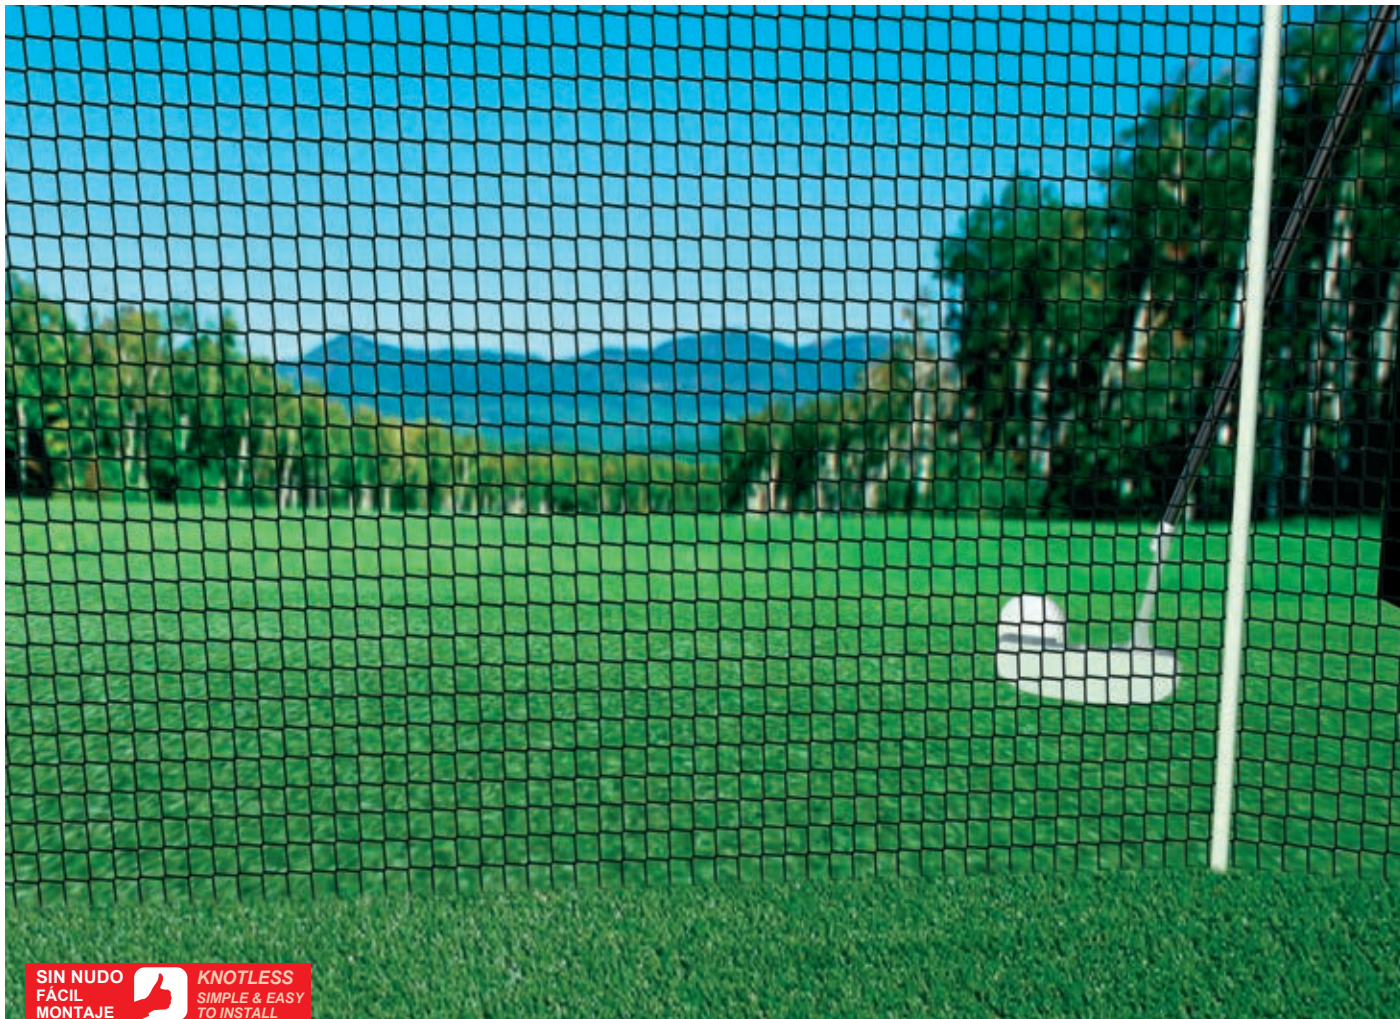

SIN NUDO
FÁCIL
MONTAJE

KNOTLESS
SIMPLE & EASY
TO INSTALL

Código Producto Product code	Descripción Description	Hilo ø Yarn ø	Malla # Mesh #	Color Color
---------------------------------	----------------------------	------------------	-------------------	----------------