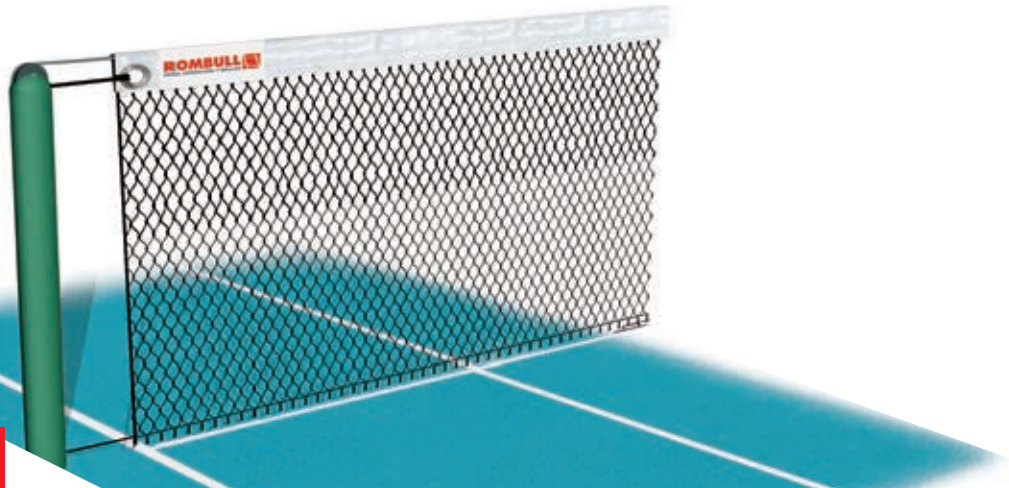

Medidas Size 12,80 x 1,07m

Norma Europea
EN-1510

TENIS

Medida 12,80x1,07m
Measure 12,80x1,07m

**SIN NUDO
FÁCIL
MONTAJE**

**KNOTLESS
SIMPLE & EASY
TO INSTALL**

REDES DE DEPORTE
SPORTS NET

Tenis Tennis