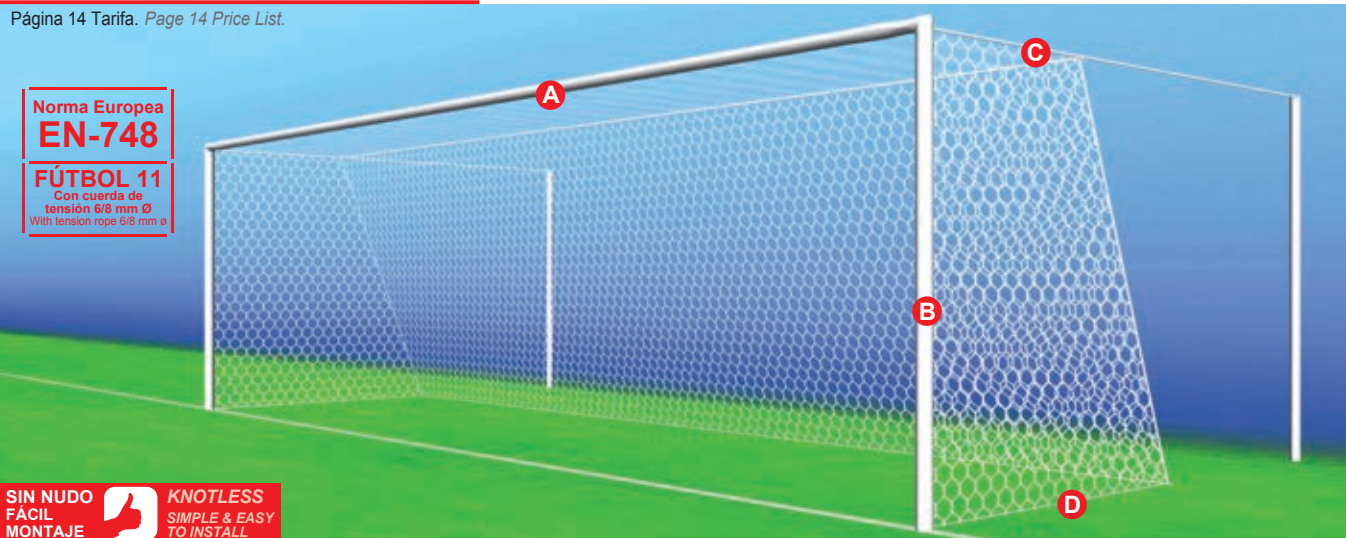

Fútbol 11 Football 11

Medidas Size 7,50 x 2,50 x 1,20 x 2,50m

Página 14 Tarifa. Page 14 Price List.

Fútbol 11 Football 11

Medidas Size 7,50 x 2,50 x 1,20 x 2,50m

Código Producto Product code	Descripción Description	Medidas Mesh size				Color Color
		A	B	C	D	

Redes sin nudo polipropileno Polypropylene knotless netting

2101050804	JG. FÚTBOL 11 PPM 3MM M50	7,50	2,50	1,20	2,50	11	22	33	44	55	66
2101051104	JG. FÚTBOL 11 PPM 3MM M100	7,50	2,50	1,20	2,50	11	22	33	44	55	66
2101051204	JG. FÚTBOL 11 PPM 3MM M120	7,50	2,50	1,20	2,50	11	22	33	44	55	66
2101070804	JG. FÚTBOL 11 PPM 4MM M50	7,50	2,50	1,20	2,50	11	22	33	44	55	66
2101071104	JG. FÚTBOL 11 PPM 4MM M100	7,50	2,50	1,20	2,50	11	22	33	44	55	66
2101071204	JG. FÚTBOL 11 PPM 4MM M120	7,50	2,50	1,20	2,50	11	22	33	44	55	66
2101071204	JG. FÚTBOL 11 PPM 4MM M120 BICOLOR	7,50	2,50	1,20	2,50	1/4	2/4	3/4	5/6	4/6	
						2/3	3/6	2/5			
2101091104	JG. FÚTBOL 11 PPM 5MM M100	7,50	2,50	1,20	2,50	11	22	33	44	55	66
2101072904	JG. FÚTBOL 11 PPM 4MM HEX 50 BICOLOR	7,50	2,50	1,20	2,50	1/4	2/4	3/4	5/6	4/6	
						2/3	3/6	2/5			
2101072204	JG. FÚTBOL 11 PPM 4MM HEX 120	7,50	2,50	1,20	2,50				44		
2101072204	JG. FÚTBOL 11 PPM 4MM HEX 120 BICOLOR	7,50	2,50	1,20	2,50	1/4	2/4	3/4	5/6	4/6	
						2/3	3/6	2/5			

Red nudo 3,5 mm.

Red nudo 4,5 mm.

Hexagonal Bicolor

Redes con nudo poliéster Poliester knotted netting

2105061504	JG. FÚTBOL 11 PES 3,5MM M150	7,50	2,50	1,20	2,50				44		
2105061104	JG. FÚTBOL 11 PES 3,5MM M100	7,50	2,50	1,20	2,50				44		
2105061204	JG. FÚTBOL 11 PES 3,5MM M120	7,50	2,50	1,20	2,50				44		

Redes con nudo poliamida Polyamide knotted netting

2102061204	JG. FÚTBOL 11 PA 3,5MM M120	7,50	2,50	1,20	2,50				44		
2102081204	JG. FÚTBOL 11 PA 4,5MM M120	7,50	2,50	1,20	2,50				44		

Si no encuentra la red que necesita, consúltenos, se la podemos hacer a medida. If you don't find the net you need, please contact us we can customize them for you.