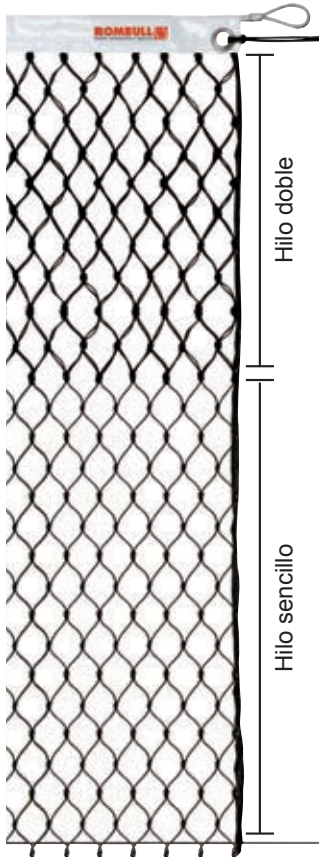

216502060166 UD. TENIS AMISTOSO 10 MALLAS DOBLE C-PVC UT. FRIENDLY TENNIS 10 DOUBLE MESHES C-PVC

Confeccionada con Hilo de Polietileno cableado, red de 2mm. de grosor, ancho de malla de 43mm. Banda superior de PVC Blanco, Ribete poliéster negro en los laterales, cuerda de pp de 3mm. en la parte inferior pasada malla a malla Un ollao en cada esquina superior de la red. Cuerda de tensión doble de 3mm. Cable de acero plastificado de 5mm.

Confetionned with high tenacity yarn of polypropylene, 4mm thickness yarn mesh size 43mm. Confetionned with twisted polyethylene yarn 2mm thikness, 10 double meshes on top, mesh size 43mm. White PVC tape on top, sides stitched with polyester, 3mm yarn passes troughout all the meshes at the botom. One eyelet on both sides of the tape and double tension rope 3mm. Steel cable coated 5mm.