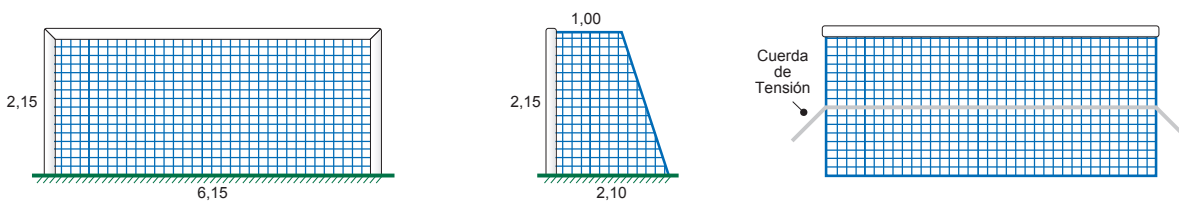

Red nudo 3,5 mm.

Red nudo 4,5 mm.

Hexagonal Bicolor

Fútbol 7 Football 7

Medidas Size 6,15 x 2,15 x 1,00 x 2,10m

Código Producto Product code	Descripción Description	Medidas Mesh size				Color Color					
		A	B	C	D						

Redes sin nudo polipropileno Polypropylene knotless netting

2111050811	JG. FÚTBOL 7 PPM 3MM M50	6,15	2,15	1,00	2,10	11	22	33	44	55	66
2111051111	JG. FÚTBOL 7 PPM 3MM M100	6,15	2,15	1,00	2,10	11	22	33	44	55	66
2111051211	JG. FÚTBOL 7 PPM 3MM M120	6,15	2,15	1,00	2,10	11	22	33	44	55	66
2111070811	JG. FÚTBOL 7 PPM 4MM M50	6,15	2,15	1,00	2,10	11	22	33	44	55	66
2111071111	JG. FÚTBOL 7 PPM 4MM M100	6,15	2,15	1,00	2,10	11	22	33	44	55	66
2111071211	JG. FÚTBOL 7 PPM 4MM M120	6,15	2,15	1,00	2,10	11	22	33	44	55	66
2111071211	JG. FÚTBOL 7 PPM 4MM M120 BICOLOR	6,15	2,15	1,00	2,10	1/4	2/4	3/4	5/6	4/6	
						2/3	3/6	2/5			
2111091111	JG. FÚTBOL 7 PPM 5MM M100	6,15	2,15	1,00	2,10	11	22	33	44	55	66
2111072911	JG. FÚTBOL 7 PPM 4MM HEX 50 BICOLOR	6,15	2,15	1,00	2,10	1/4	2/4	3/4	5/6	4/6	
						2/3	3/6	2/5			
2111072211	JG. FÚTBOL 7 PPM 4MM HEX 120 BICOLOR	6,15	2,15	1,00	2,10	1/4	2/4	3/4	5/6	4/6	
						2/3	3/6	2/5			

Redes con nudo poliéster Poliester knotted netting

2115061111	JG. FÚTBOL 7 PES 3,5MM M100	6,15	2,15	1,00	2,10					44	
2115061211	JG. FÚTBOL 7 PES 3,5MM M120	6,15	2,15	1,00	2,10					44	
2115061511	JG. FÚTBOL 7 PES 3,5MM M150	6,15	2,15	1,00	2,10					44	

Redes con nudo poliamida Polyamide knotted netting

2112061211	JG. FÚTBOL 7 PA 3,5MM M120	6,15	2,15	1,00	2,10					44	
2112081211	JG. FÚTBOL 7 PA 4,5MM M120	6,15	2,15	1,00	2,10					44	

Si no encuentra la red que necesita, consúltenos, se la podemos hacer a medida. If you don't find the net you need, please contact us we can customize them for you.