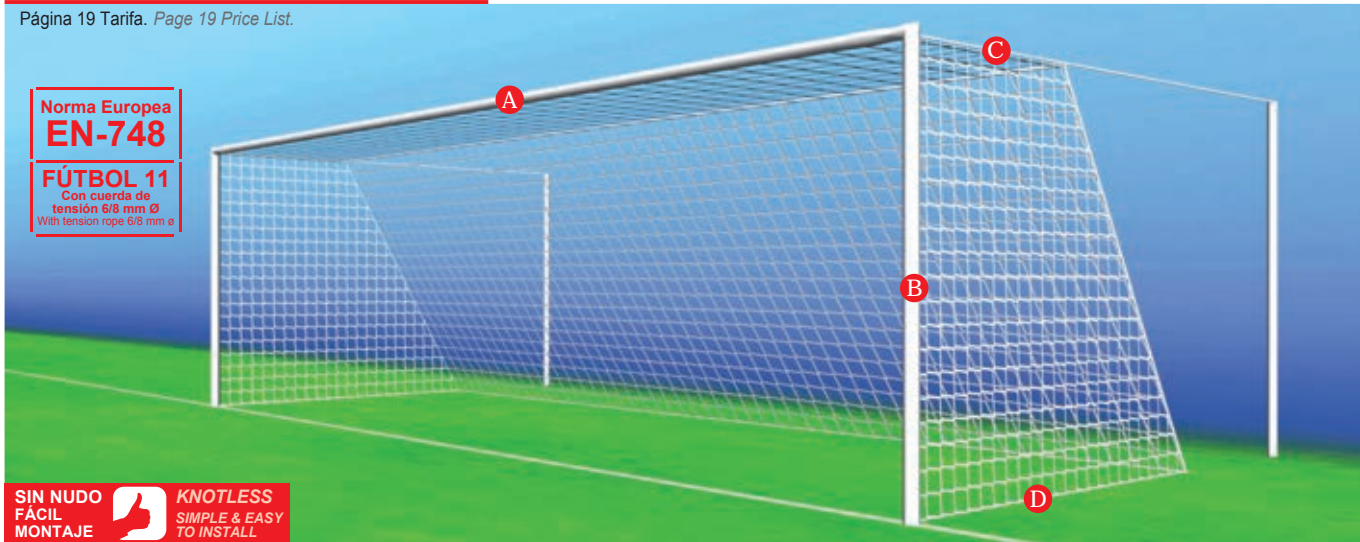

Red nudo 3,5 mm.

Red nudo 4,5 mm.

Hexagonal Bicolor

Fútbol 11 Football 11

Medidas Size 7,50 x 2,50 x 1,30 x 2,90m

Página 19 Tarifa. Page 19 Price List.

REDES DE DEPORTE
SPORTS NET

*CONSULTAR COMBINACIONES