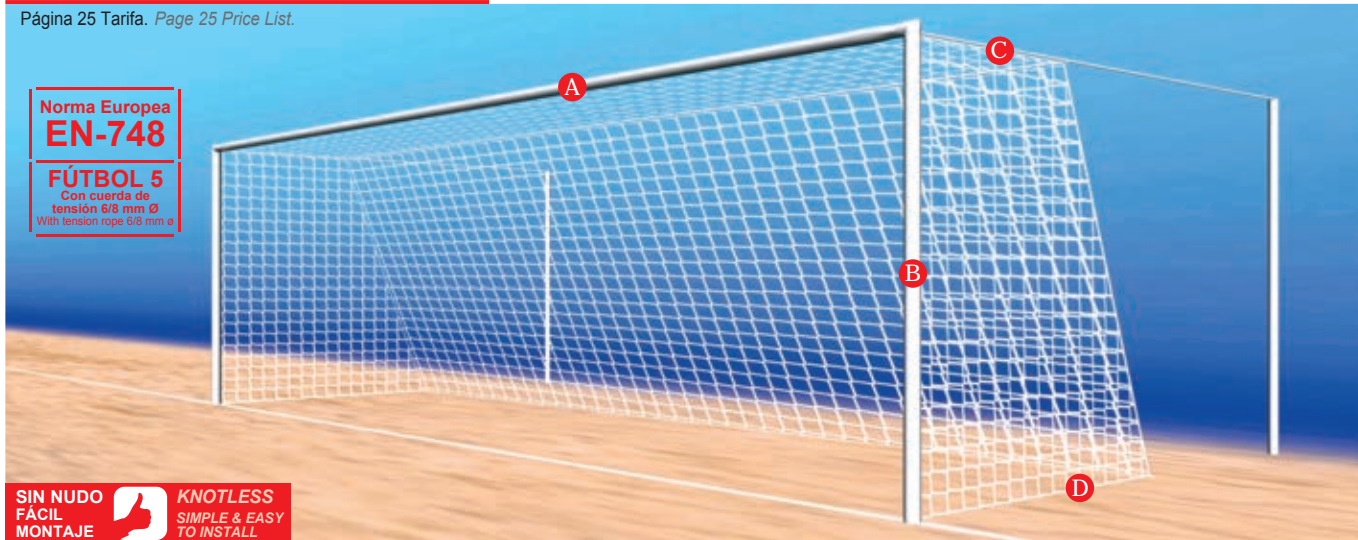

Fútbol 5 Football 5

Medidas Size 5,15 x 2,05 x 1,00 x 1,50m

Página 25 Tarifa. Page 25 Price List.

REDES DE DEPORTE
SPORTS NET