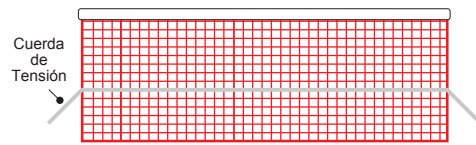

Fútbol 11 Football 11

Medidas Size 7,50 x 2,50 x 1,00 x 2,10m

Página 16 Tarifa. Page 16 Price List.

Norma Europea
EN-748

FÚTBOL 11
Con cuerda de
tensión 6/8 mm Ø
With tension rope 6/8 mm ø

SIN NUDO
FÁCIL
MONTAJE

KNOTLESS
SIMPLE & EASY
TO INSTALL

Fútbol 11 Football 11

Medidas Size 7,50 x 2,50 x 1,00 x 2,10m

Código Producto Product code	Descripción Description	Medidas Mesh size				Color Color
		A	B	C	D	

Redes sin nudo polipropileno Polypropylene knotless netting