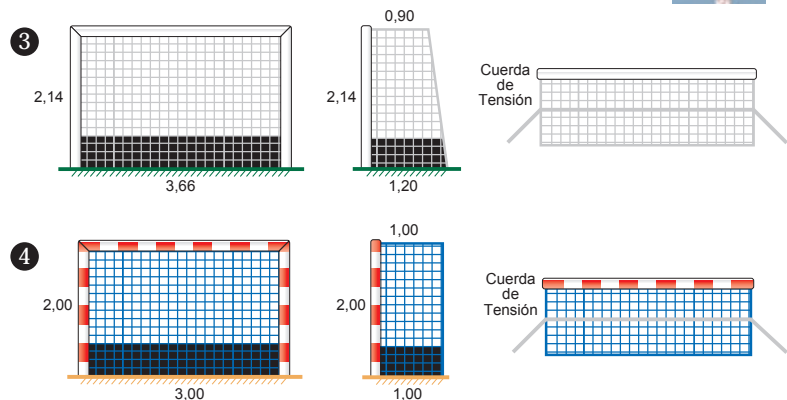

2 Cortina amortiguadora hockey polipropileno *Muffling curtain hockey polypropilene*

2201040388	JG. CORT. AMORT. HOCKEY PAT PPM 2,5MM M25	1,85	1,22	-	-	11	22	33	44	55	66

Hockey hierba y sala *Grass & indoor hockey*

Medidas *Size* 3,66 x 2,14 x 0,90 x 1,20m / 3,00 x 2,00 x 1,00 x 1,00m

3 Redes hockey hierba polipropileno *Grass hockey polypropilene nets*

2191050722	JG.HOCKEY HIERBA PPM 3MM M45	3,66	2,14	0,90	1,20	11	22	33	44	55	66
2191070722	JG.HOCKEY HIERBA PPM 4MM M45	3,66	2,14	0,90	1,20	11	22	33	44	55	66

4 Redes hockey sala polipropileno *Indoor hockey polypropilene nets*

2261050720	JG.HOCKEY SALA PPM 3MM M45	3,00	2,00	1,00	1,00	11	22	33	44	55	66
2261070720	JG.HOCKEY SALA PPM 4MM M45	3,00	2,00	1,00	1,00	11	22	33	44	55	66