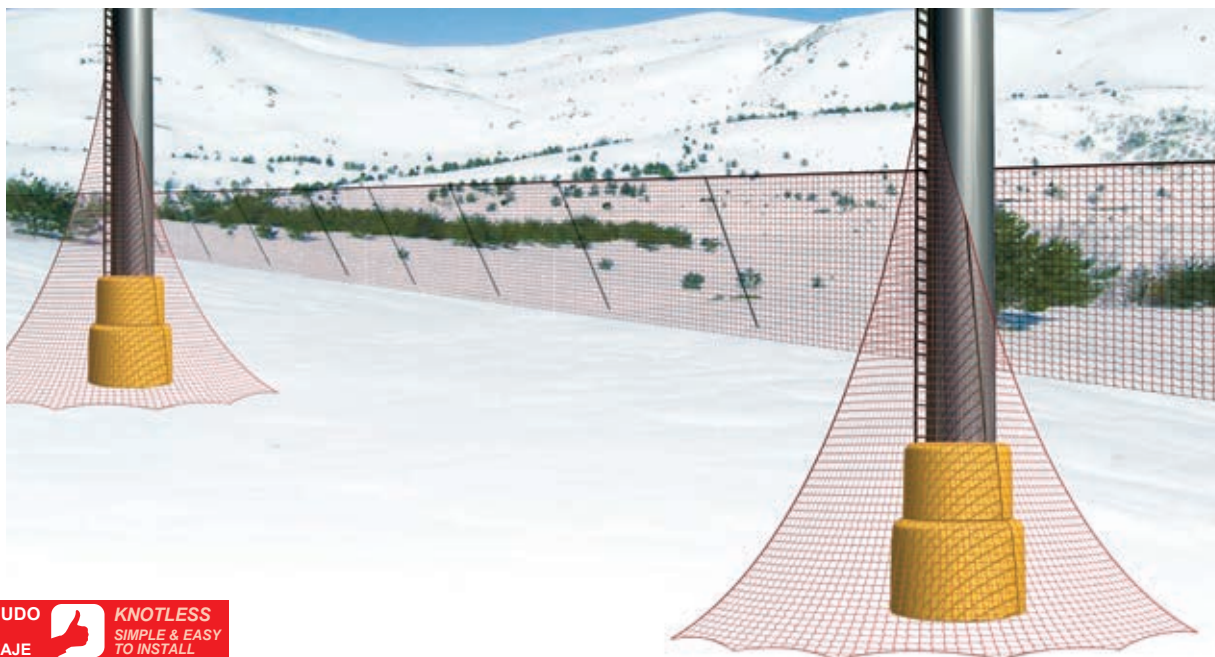

Esquí Skiing

Página 35 Tarifa. Page 35 Price List.

SIN NUDO
FÁCIL
MONTAJE

KNOTLESS
SIMPLE & EASY
TO INSTALL

Código Producto Product code	Descripción Description	Hilo ø Yarn ø	Malla # Mesh #	Color Color
---------------------------------	----------------------------	------------------	-------------------	----------------