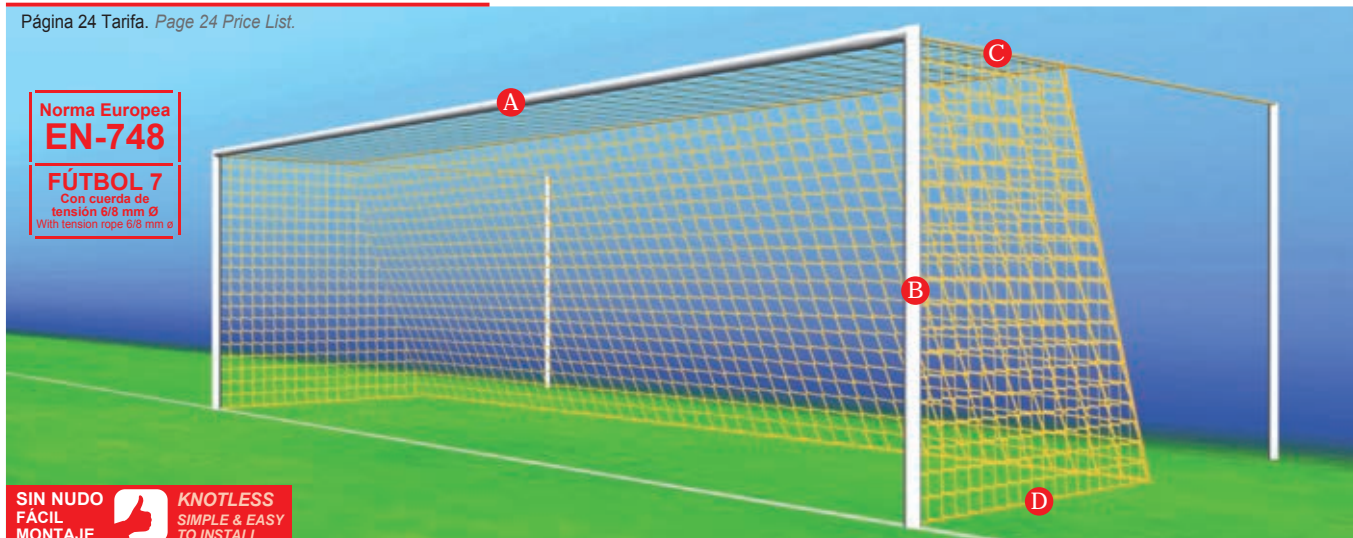

Fútbol 7 Football 7

Medidas Size 6,15 x 2,15 x 0,80 x 1,50m

Página 24 Tarifa. Page 24 Price List.

Norma Europea
EN-748
FÚTBOL 7
Con cuerda de
tensión 6/8 mm Ø
With tension rope 6/8 mm e

SIN NUDO
FÁCIL
MONTAJE

KNOTLESS
SIMPLE & EASY
TO INSTALL

Fútbol 7 Football 7

Medidas Size 6,15 x 2,15 x 0,80 x 1,50m

Código Producto Product code	Descripción Description	Medidas Mesh size				Color Color
		A	B	C	D	

Redes sin nudo polipropileno Polypropylene knotless netting

2111050827	JG. FÚTBOL 7 PPM 3MM M50	6,15	2,15	0,80	1,50	11	22	33	44	55	66
2111051127	JG. FÚTBOL 7 PPM 3MM M100	6,15	2,15	0,80	1,50	11	22	33	44	55	66
2111051227	JG. FÚTBOL 7 PPM 3MM M120	6,15	2,15	0,80	1,50	11	22	33	44	55	66
2111070827	JG. FÚTBOL 7 PPM 4MM M50	6,15	2,15	0,80	1,50	11	22	33	44	55	66
2111071127	JG. FÚTBOL 7 PPM 4MM M100	6,15	2,15	0,80	1,50	11	22	33	44	55	66
2111071227	JG. FÚTBOL 7 PPM 4MM M120	6,15	2,15	0,80	1,50	11	22	33	44	55	66
2111071227	JG. FÚTBOL 7 PPM 4MM M120 BICOLOR	6,15	2,15	0,80	1,50	1/4	2/4	3/4	5/6	4/6	
2111091127	JG. FÚTBOL 7 PPM 5MM M100	6,15	2,15	0,80	1,50	11	22	33	44	55	66
2111072927	JG. FÚTBOL 7 PPM 4MM HEX 50 BICOLOR	6,15	2,15	0,80	1,50	1/4	2/4	3/4	5/6	4/6	
2111072227	JG. FÚTBOL 7 PPM 4MM HEX 120 BICOLOR	6,15	2,15	0,80	1,50	1/4	2/4	3/4	5/6	4/6	

Redes con nudo poliéster Poliester knotted netting

2115061127	JG. FÚTBOL 7 PES 3,5MM M100	6,15	2,15	0,80	1,50				44		
2115061227	JG. FÚTBOL 7 PES 3,5MM M120	6,15	2,15	0,80	1,50				44		
2115061527	JG. FÚTBOL 7 PES 3,5MM M150	6,15	2,15	0,80	1,50				44		

Redes con nudo poliamida Polyamide knotted netting

2112061227	JG. FÚTBOL 7 PA 3,5MM M120	6,15	2,15	0,80	1,50				44		
2112081227	JG. FÚTBOL 7 PA 4,5MM M120	6,15	2,15	0,80	1,50				44		

Red nudo 3.5 mm.

Red nudo 4.5 mm.

Hexagonal Bicolor

Si no encuentra la red que necesita, consúltenos, se la podemos hacer a medida. If you don't find the net you need, please contact us we can customize them for you.