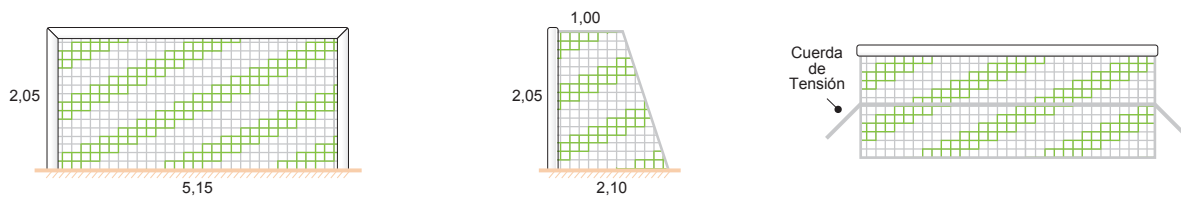

Fútbol 5 Football 5

Medidas Size 5,15 x 2,05 x 1,00 x 2,10m

Código Producto Product code	Descripción Description	Medidas Mesh size				Color Color
		A	B	C	D	

Redes sin nudo polipropileno Polypropylene knotless netting

2121050813	JG. FÚTBOL 5 PPM 3MM M50	5,15	2,05	1,00	2,10	11	22	33	44	55	66
2121051113	JG. FÚTBOL 5 PPM 3MM M100	5,15	2,05	1,00	2,10	11	22	33	44	55	66
2121051213	JG. FÚTBOL 5 PPM 3MM M120	5,15	2,05	1,00	2,10	11	22	33	44	55	66
2121070813	JG. FÚTBOL 5 PPM 4MM M50	5,15	2,05	1,00	2,10	11	22	33	44	55	66
2121071113	JG. FÚTBOL 5 PPM 4MM M100	5,15	2,05	1,00	2,10	11	22	33	44	55	66
2121071213	JG. FÚTBOL 5 PPM 4MM M120	5,15	2,05	1,00	2,10	11	22	33	44	55	66
2121071213	JG. FÚTBOL 5 PPM 4MM M120 BICOLOR	5,15	2,05	1,00	2,10	1/4	2/4	3/4		5/6	4/6
							2/3	3/6		2/5	
2121091113	JG. FÚTBOL 5 PPM 5MM M100	5,15	2,05	1,00	2,10	11	22	33	44	55	66
2121072913	JG. FÚTBOL 5 PPM 4MM HEX 50 BICOLOR	5,15	2,05	1,00	2,10	1/4	2/4	3/4		5/6	4/6
							2/3	3/6		2/5	
2121072213	JG. FÚTBOL 5 PPM 4MM HEX 120 BICOLOR	5,15	2,05	1,00	2,10	1/4	2/4	3/4		5/6	4/6
							2/3	3/6		2/5	

Redes con nudo poliéster Poliester knotted netting

2125061113	JG. FÚTBOL 5 PES 3,5MM M100	5,15	2,05	1,00	2,10					44	
2125061213	JG. FÚTBOL 5 PES 3,5MM M120	5,15	2,05	1,00	2,10					44	
2125061513	JG. FÚTBOL 5 PES 3,5MM M150	5,15	2,05	1,00	2,10					44	

Redes con nudo poliamida Polyamide knotted netting

2122061213	JG. FÚTBOL 5 PA 3,5MM M120	5,15	2,05	1,00	2,10					44	
2122081213	JG. FÚTBOL 5 PA 4,5MM M120	5,15	2,05	1,00	2,10					44	

Red nudo 3,5 mm.

Red nudo 4,5 mm.

Hexagonal Bicolor

Si no encuentra la red que necesita, consúltenos, se la podemos hacer a medida. If you don't find the net you need, please contact us we can customize them for you.