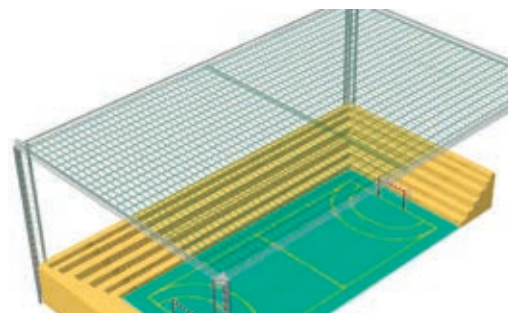

3180100003	UD. TENSOR MEDIANO 6MM
3180120003	UD. TENSOR GRANDE 8MM

Redes de fondo *Protection nets*

Red lateral *Lateral protection nets*

Redes de techo *Nets for ceiling*

Redes de cortina *Curtain nets*

Si no encuentra la red que necesita, consúltenos, se la podemos hacer a medida. *If you don't find the net you need, please contact us we can customize them for you.*