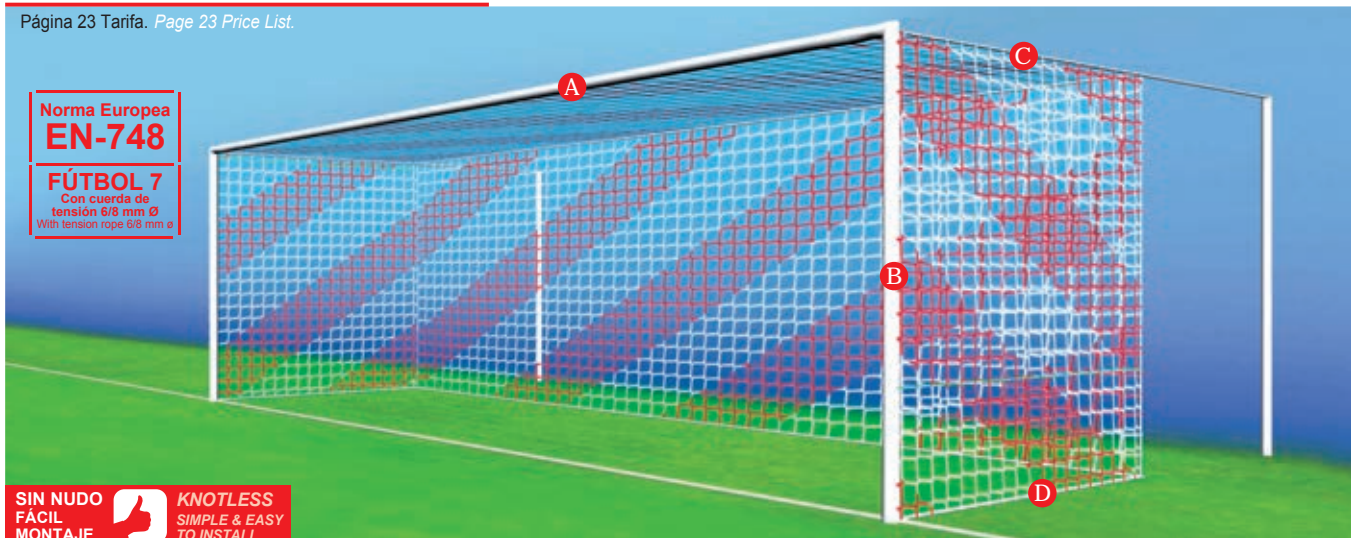

Fútbol 7 Football 7

Medidas Size 6,00 x 2,00 x 2,00 x 2,00m

Página 23 Tarifa. Page 23 Price List.

REDES DE DEPORTE
SPORTS NET