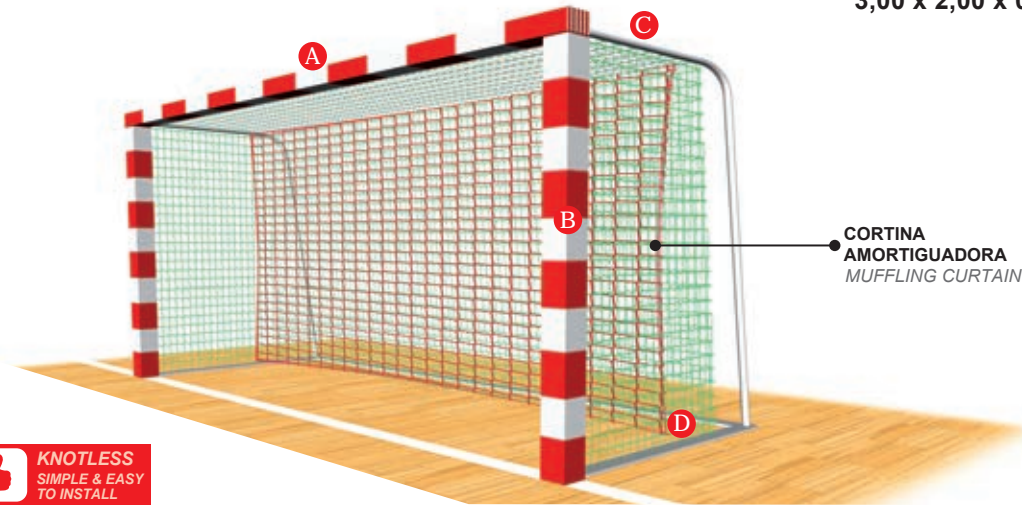

Balonmano - Fútbol Sala Handball - Football Indoor

Página 30 Tarifa. Page 30 Price List.

Medidas Size 3,00 x 2,00 x 1,00 x 1,00m
3,00 x 2,00 x 0,80 x 1,00m

Norma Europea
EN-749
BALONMANO
Con cuerda de
tensión 6/8 mm Ø
With tension rope 6/8 mm Ø

SIN NUDO FÁCIL MONTAJE
KNOTLESS SIMPLE & EASY TO INSTALL