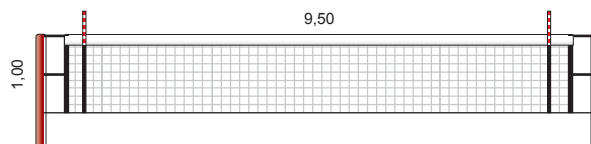

Página 32 Tarifa. Page 32 Price List.

Norma Europea
EN-1271

VOLEIBOL
Medida 9,5x1m
Measure 9,5x1m

SIN NUDO
FÁCIL
MONTAJE

KNOTLESS
SIMPLE & EASY
TO INSTALL

Voleibol Volleyball

Medidas Size 9,50 x 1,00m

221105110966 UD.VOLEIBOL ALTA COMPET. C-PES SUPERIOR UT. HIGH COMPET. VOLLEYBALL C-PES SUPERIOR