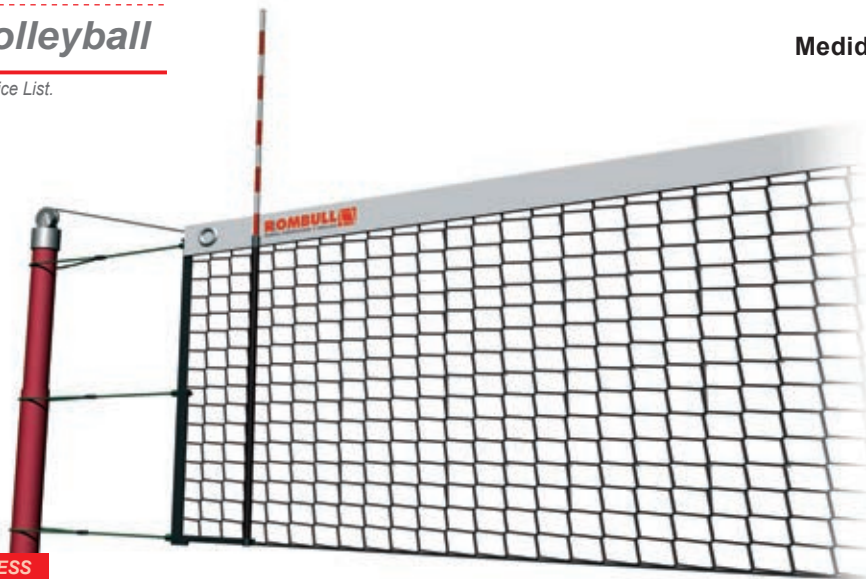

Página 32 Tarifa. Page 32 Price List.

Norma Europea
EN-1271

VOLEIBOL
Medida 9,5x1m
Measure 9,5x1m

SIN NUDO
FÁCIL
MONTAJE

KNOTLESS
SIMPLE & EASY
TO INSTALL

Voleibol Volleyball

Medidas Size 9,50 x 1,00m

221105110966 UD.VOLEIBOL ALTA COMPET. C-PES SUPERIOR UT. HIGH COMPET. VOLLEYBALL C-PES SUPERIOR