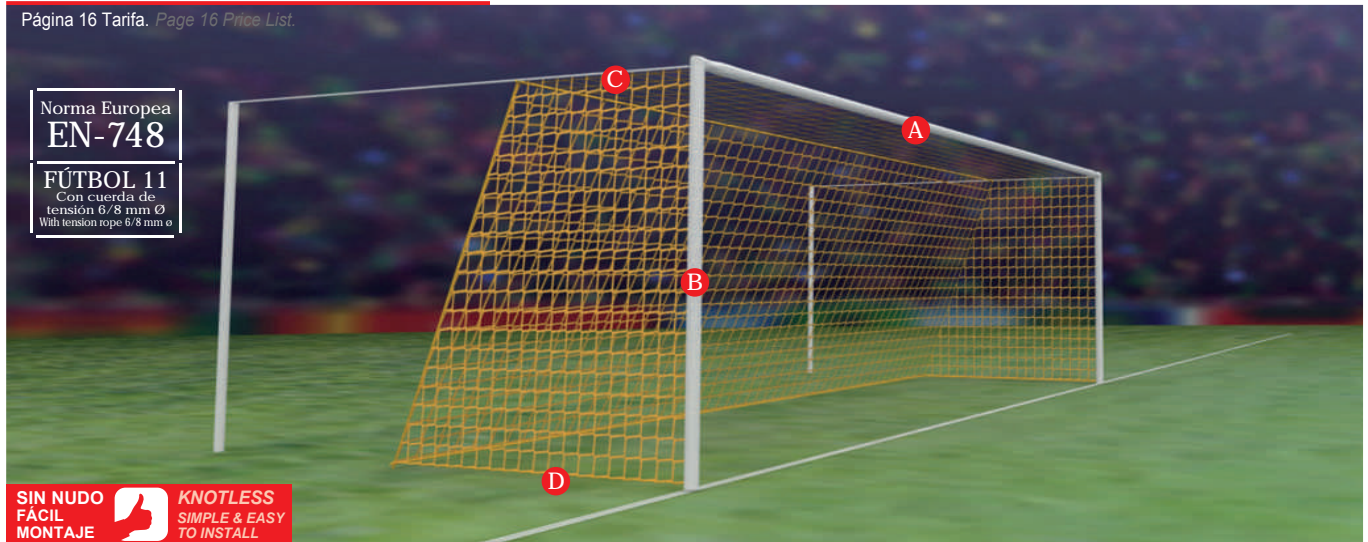

Fútbol 11 Football 11

Medidas Size 7,50 x 2,50 x 1,00 x 2,10m

Página 16 Tarifa. Page 16 Price List.

Norma Europea
EN-748

FÚTBOL 11
Con cuerda de
tensión 6/8 mm Ø
With tension rope 6/8 mm ø

SIN NUDO
FÁCIL
MONTAJE

KNOTLESS
SIMPLE & EASY
TO INSTALL

Fútbol 11 Football 11

Medidas Size 7,50 x 2,50 x 1,00 x 2,10m

Código Producto Product code	Descripción Description	Medidas Mesh size				Color Color
		A	B	C	D	

Redes sin nudo polipropileno Polypropylene knotless netting

2101050805	JG. FÚTBOL 11 PPM 3MM M50	7,50	2,50	1,00	2,10	11	22	33	44	55	66
2101051105	JG. FÚTBOL 11 PPM 3MM M100	7,50	2,50	1,00	2,10	11	22	33	44	55	66
2101051205	JG. FÚTBOL 11 PPM 3MM M120	7,50	2,50	1,00	2,10	11	22	33	44	55	66
2101070805	JG. FÚTBOL 11 PPM 4MM M50	7,50	2,50	1,00	2,10	11	22	33	44	55	66
2101071105	JG. FÚTBOL 11 PPM 4MM M100	7,50	2,50	1,00	2,10	11	22	33	44	55	66
2101071205	JG. FÚTBOL 11 PPM 4MM M120	7,50	2,50	1,00	2,10	11	22	33	44	55	66
2101071205	JG. FÚTBOL 11 PPM 4MM M120 BICOLOR	7,50	2,50	1,00	2,10	1/4	2/4	3/4	5/6	4/6	
2101091105	JG. FÚTBOL 11 PPM 5MM M100	7,50	2,50	1,00	2,10	11	22	33	44	55	66
2101072905	JG. FÚTBOL 11 PPM 4MM HEX 50 BICOLOR	7,50	2,50	1,00	2,10	1/4	2/4	3/4	5/6	4/6	
2101072205	JG. FÚTBOL 11 PPM 4MM HEX 120 BICOLOR	7,50	2,50	1,00	2,10	1/4	2/4	3/4	5/6	4/6	

*CONSULTAR COMBINACIONES

Red nudo 3,5 mm.

Red nudo 4,5 mm.

Hexagonal Bicolor

Redes con nudo poliéster Poliester knotted netting

2105061105	JG. FÚTBOL 11 PES 3,5MM M100	7,50	2,50	1,00	2,10					44	
2105061205	JG. FÚTBOL 11 PES 3,5MM M120	7,50	2,50	1,00	2,10					44	
2105061505	JG. FÚTBOL 11 PES 3,5MM M150	7,50	2,50	1,00	2,10					44	

Redes con nudo poliamida Polyamide knotted netting

2102061205	JG. FÚTBOL 11 PA 3,5MM M120	7,50	2,50	1,00	2,10					44	
2102081205	JG. FÚTBOL 11 PA 4,5MM M120	7,50	2,50	1,00	2,10					44	

Si no encuentra la red que necesita, consúltenos, se la podemos hacer a medida. If you don't find the net you need, please contact us we can customize them for you.