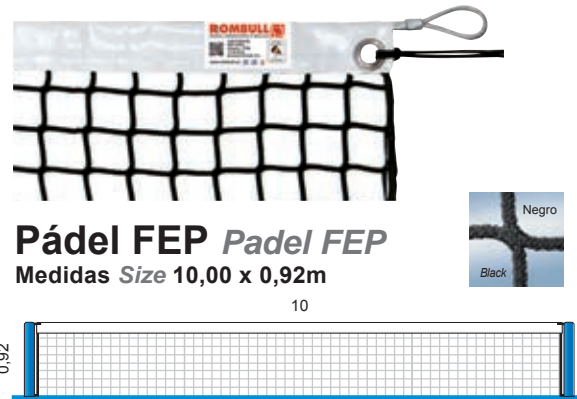

Producto Homologado

FEDERACIÓN ESPAÑOLA DE PÁDEL

Nº 13/00001

Pádel FEP Padel FEP
Medidas Size 10,00 x 0,92m

Red confeccionada en sistema Raschel con doble frontura, sin nudo, fabricada con hilo multifilamento de Polipropileno de Alta Tenacidad de 300 kilolangleys con protección solar UV, de color negro. Esta red es de 4mm de grosor, con un ancho de malla de 42mm, en confección al cuadro. La banda superior de la red es de Poliéster de color blanco, con una anchura de 50mm una vez doblada y cosida sobre la red. Bajo la banda de poliéster se colocará un cable de acero que le dará mayor resistencia y forma a la red. En cada esquina superior de la red existe un ollao, a la que se le pasa una cuerda de Poliamida Alta Tenacidad de 4mm color negro. La longitud de la red, será de 10 metros utilizando postes exteriores, y la altura alcanzará un máximo de 0.92 metros en sus extremos y de 0.88 metros en su centro.