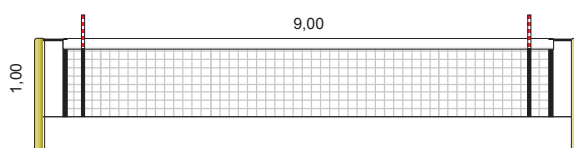

Página 33 Tarifa. Page 33 Price List.

Norma Europea
EN-1271

VOLEIBOL
Medida 9x1m
Measure 9x1m

SIN NUDO FÁCIL MONTAJE  **KNOTLESS SIMPLE & EASY TO INSTALL**

Voley Playa Beach Volley

Medidas Size 9,00 x 1,00m