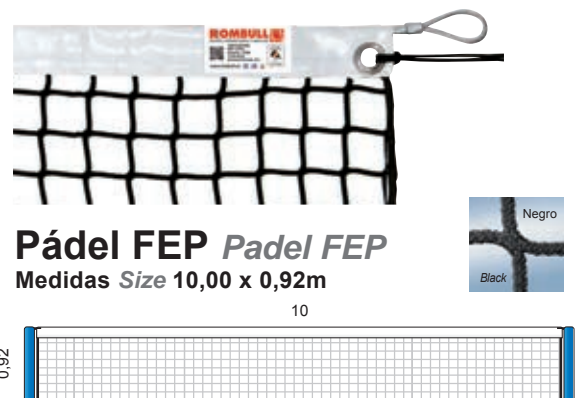

228107063466 UD. RED PÁDEL RFP CPVC UD. RED PÁDEL RFP CPVC

Producto Homologado

FEDERACIÓN ESPAÑOLA DE PÁDEL

Nº 13/00002

Pádel FEP Padel FEP
Medidas Size 10,00 x 0,92m

Red confeccionada en sistema Raschel con doble frontura, sin nudo, fabricada con hilo multifilamento de Polipropileno de Alta Tenacidad de 300 kilolangleys con protección solar UV, de color negro. Esta red es de 4mm de grosor, con un ancho de malla de 42mm, en confección al cuadro. La banda superior de la red es de PVC de color blanco, con una anchura de 50mm una vez doblada y cosida sobre la red. Bajo la banda de poliéster se colocará un cable de acero que le dará mayor resistencia y forma a la red. En cada esquina superior de la red existe un ollao, a la que se le pasa una cuerda de Poliamida Alta Tenacidad de 4mm color negro. La longitud de la red, será de 10 metros utilizando postes exteriores, y la altura alcanzará un máximo de 0.92 metros en sus extremos y de 0.88 metros en su centro.