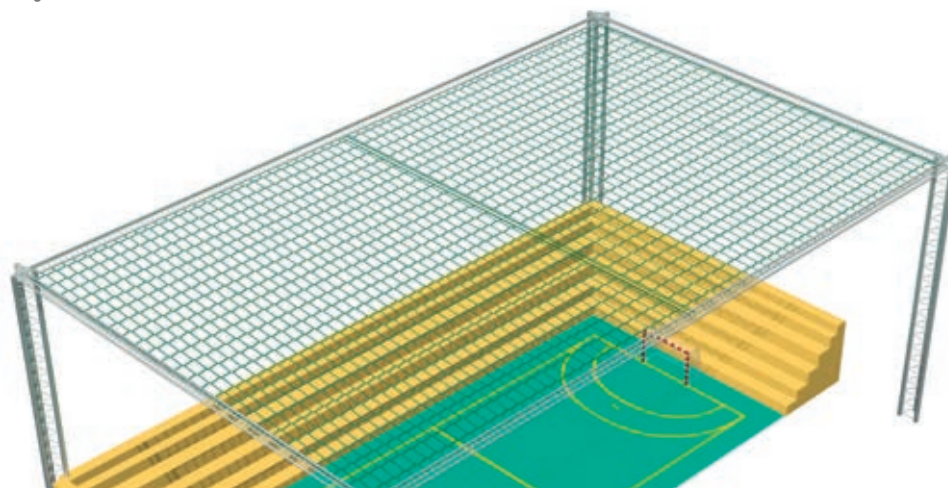

Redes de techo *Nets for ceiling*

Página 36 Tarifa. Page 36 Price List.

Red de techo sin nudo polipropileno *Nets for ceiling knotless polypropilene*

2381050401	M2. RED TECHO S/NUDO PPM 3MM M30X30	3MM	M30X30	11 22 33 44 55 66
2381050501	M2. RED TECHO S/NUDO PPM 3MM M40X40	3MM	M40X40	11 44 66
2381051101	M2. RED TECHO S/NUDO PPM 3MM M100X100	3MM	M100X100	11 22 33 44 55 66
2381051201	M2. RED TECHO S/NUDO PPM 3MM M120X120	3MM	M120X120	11 22 33 44 55 66
2381070501	M2. RED TECHO S/NUDO PPM 4MM M40X40	4MM	M40X40	11 44 66
2381071101	M2. RED TECHO S/NUDO PPM 4MM M100X100	4MM	M100X100	11 22 33 44 55 66
2381071201	M2. RED TECHO S/NUDO PPM 4MM M120X120	4MM	M120X120	11 22 33 44 55 66

Si no encuentra la red que necesita, consúltenos, se la podemos hacer a medida. *If you don't find the net you need, please contact us we can customize them for you.*