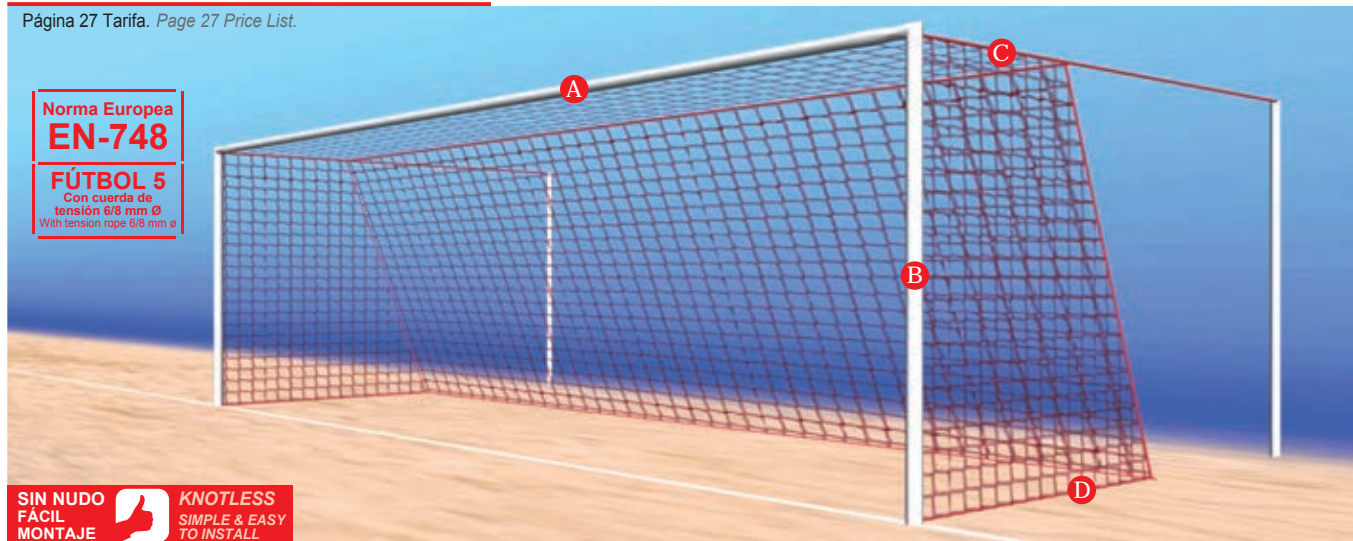

Fútbol 5 Football 5

Medidas Size 5,15 x 2,05 x 0,80 x 1,50m

Página 27 Tarifa. Page 27 Price List.

REDES DE DEPORTE
SPORTS NET