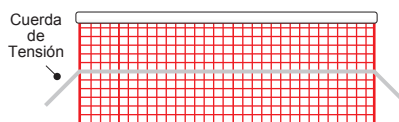

Red nudo 3,5 mm.

Red nudo 4,5 mm.

Hexagonal Bicolor

Fútbol 5 Football 5

Medidas Size 5,15 x 2,05 x 0,80 x 1,50m

Código Producto Product code	Descripción Description	Medidas Mesh size				Color					
		A	B	C	D	Color					

Redes sin nudo polipropileno Polypropylene knotless netting

2121050814	JG. FÚTBOL 5 PPM 3MM M50	5,15	2,05	0,80	1,50	11	22	33	44	55	66
2121051114	JG. FÚTBOL 5 PPM 3MM M100	5,15	2,05	0,80	1,50	11	22	33	44	55	66
2121051214	JG. FÚTBOL 5 PPM 3MM M120	5,15	2,05	0,80	1,50	11	22	33	44	55	66
2121070814	JG. FÚTBOL 5 PPM 4MM M50	5,15	2,05	0,80	1,50	11	22	33	44	55	66
2121071114	JG. FÚTBOL 5 PPM 4MM M100	5,15	2,05	0,80	1,50	11	22	33	44	55	66
2121071214	JG. FÚTBOL 5 PPM 4MM M120	5,15	2,05	0,80	1,50	11	22	33	44	55	66
2121071214	JG. FÚTBOL 5 PPM 4MM M120 BICOLOR	5,15	2,05	0,80	1,50	1/4	2/4	3/4	5/6	4/6	
						2/3	3/6	2/5			
2121091114	JG. FÚTBOL 5 PPM 5MM M100	5,15	2,05	0,80	1,50	11	22	33	44	55	66
2121072914	JG. FÚTBOL 5 PPM 4MM HEX 50 BICOLOR	5,15	2,05	0,80	1,50	1/4	2/4	3/4	5/6	4/6	
						2/3	3/6	2/5			
2121072214	JG. FÚTBOL 5 PPM 4MM HEX 120 BICOLOR	5,15	2,05	0,80	1,50	1/4	2/4	3/4	5/6	4/6	
						2/3	3/6	2/5			

Redes con nudo poliéster Polyester knotted netting

2125061114	JG. FÚTBOL 5 PES 3,5MM M100	5,15	2,05	0,80	1,50					44	
2125061214	JG. FÚTBOL 5 PES 3,5MM M120	5,15	2,05	0,80	1,50					44	
2125061514	JG. FÚTBOL 5 PES 3,5MM M150	5,15	2,05	0,80	1,50					44	

Redes con nudo poliamida Polyamide knotted netting

2122061214	JG. FÚTBOL 5 PA 3,5MM M120	5,15	2,05	0,80	1,50					44	
2122081214	JG. FÚTBOL 5 PA 4,5MM M120	5,15	2,05	0,80	1,50					44	

Si no encuentra la red que necesita, consúltenos, se la podemos hacer a medida. If you don't find the net you need, please contact us we can customize them for you.