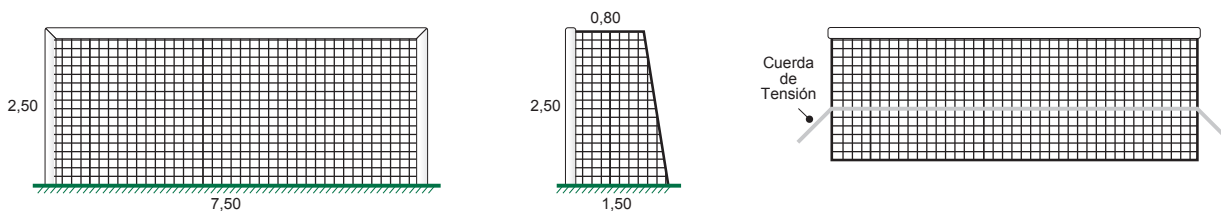

Fútbol 11 Football 11

Medidas Size 7,50 x 2,50 x 0,80 x 1,50m

Código Producto Product code	Descripción Description	Medidas Mesh size				Color Color
		A	B	C	D	

Redes sin nudo polipropileno Polypropylene knotless netting

2101050807	JG. FÚTBOL 11 PPM 3MM M50	7,50	2,50	0,80	1,50	11	22	33	44	55	66
2101051107	JG. FÚTBOL 11 PPM 3MM M100	7,50	2,50	0,80	1,50	11	22	33	44	55	66
2101051207	JG. FÚTBOL 11 PPM 3MM M120	7,50	2,50	0,80	1,50	11	22	33	44	55	66
2101070807	JG. FÚTBOL 11 PPM 4MM M50	7,50	2,50	0,80	1,50	11	22	33	44	55	66
2101071107	JG. FÚTBOL 11 PPM 4MM M100	7,50	2,50	0,80	1,50	11	22	33	44	55	66
2101071207	JG. FÚTBOL 11 PPM 4MM M120	7,50	2,50	0,80	1,50	11	22	33	44	55	66
2101071207	JG. FÚTBOL 11 PPM 4MM M120 BICOLOR	7,50	2,50	0,80	1,50	1/4	2/4	3/4	5/6	4/6	
							2/3	3/6		2/5	
2101091107	JG. FÚTBOL 11 PPM 5MM M100	7,50	2,50	0,80	1,50	11	22	33	44	55	66
2101072907	JG. FÚTBOL 11 PPM 4MM HEX 50 BICOLOR	7,50	2,50	0,80	1,50	1/4	2/4	3/4	5/6	4/6	
							2/3	3/6		2/5	
2101072207	JG. FÚTBOL 11 PPM 4MM HEX 120 BICOLOR	7,50	2,50	0,80	1,50	1/4	2/4	3/4	5/6	4/6	
							2/3	3/6		2/5	

Redes con nudo poliéster Poliester knotted netting

2105061107	JG. FÚTBOL 11 PES 3,5MM M100	7,50	2,50	0,80	1,50				44		
2105061207	JG. FÚTBOL 11 PES 3,5MM M120	7,50	2,50	0,80	1,50				44		
2105061507	JG. FÚTBOL 11 PES 3,5MM M150	7,50	2,50	0,80	1,50				44		

Redes con nudo poliamida Polyamide knotted netting

2102061207	JG. FÚTBOL 11 PA 3,5MM M120	7,50	2,50	0,80	1,50				44		
2102081207	JG. FÚTBOL 11 PA 4,5MM M120	7,50	2,50	0,80	1,50				44		

Red nudo 3,5 mm.

Red nudo 4,5 mm.

Hexagonal Bicolor