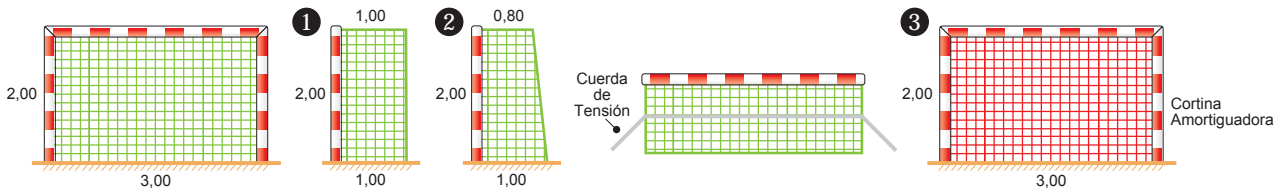

Balonmano - Fútbol Sala Handball - Football Indoor

Código Producto Product code	Descripción Description	Medidas Mesh size				Color Color	
		A	B	C	D		

1 Redes sin nudo polipropileno Polypropylene knotless netting 3,00x2,00x1,00x1,00m

2151051120	JG.BALONMANO PPM 3MM M100	3,00	2,00	1,00	1,00	11	22	33	44	55	66
2151071120	JG.BALONMANO PPM 4MM M100	3,00	2,00	1,00	1,00	11	22	33	44	55	66
2151091120	JG.BALONMANO PPM 5MM M100	3,00	2,00	1,00	1,00	11	22	33	44	55	66

Redes con nudo poliéster Poliester knotted netting

2155051120	JG.BALONMANO PES 3,5MM M100	3,00	2,00	1,00	1,00					44	

Redes con nudo poliamida Polyamide knotted netting

2152051120	JG.BALONMANO PA 3,5MM M100	3,00	2,00	1,00	1,00					44	
2152081120	JG.BALONMANO PA 4,5MM M100	3,00	2,00	1,00	1,00					44	

2 Redes sin nudo polipropileno Polypropylene knotless netting 3,00x2,00x0,80x1,00m

2151051119	JG.BALONMANO PPM 3MM M100	3,00	2,00	0,80	1,00	11	22	33	44	55	66
2151071119	JG.BALONMANO PPM 4MM M100	3,00	2,00	0,80	1,00	11	22	33	44	55	66
2151091119	JG.BALONMANO PPM 5MM M100	3,00	2,00	0,80	1,00	11	22	33	44	55	66

Redes con nudo poliéster Poliester knotted netting

2155051119	JG.BALONMANO PES 3,5MM M100	3,00	2,00	0,80	1,00					44	

Redes con nudo poliamida Polyamide knotted netting

2152051119	JG.BALONMANO PA 3,5MM M100	3,00	2,00	0,80	1,00					44	
2152081119	JG.BALONMANO PA 4,5MM M100	3,00	2,00	0,80	1,00					44	

3 Redes sin nudo polipropileno Polypropylene knotless netting Cortina Amort. 3,00x2,00m

2151051137	JG.CORTINA AMORTIG PPM 3MM M100	3,00	2,00	-	-	11	22	33	44	55	66
2151071137	JG.CORTINA AMORTIG PPM 4MM M100	3,00	2,00	-	-	11	22	33	44	55	66

Red nudo 3.5 mm.

Red nudo 4.5 mm.

Hexagonal Bicolor

Si no encuentra la red que necesita, consúltenos, se la podemos hacer a medida. If you don't find the net you need, please contact us we can customize them for you.