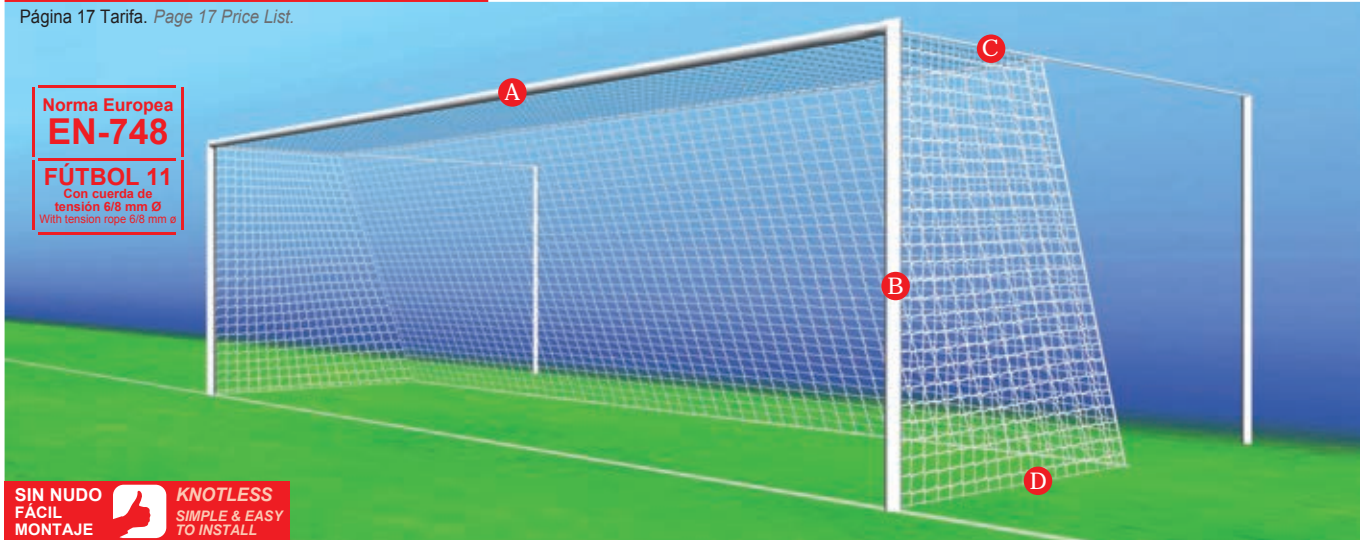

Fútbol 11 Football 11

Medidas Size 7,50 x 2,50 x 0,80 x 2,00m

Página 17 Tarifa. Page 17 Price List.

REDES DE DEPORTE
SPORTS NET

*CONSULTAR COMBINACIONES

Fútbol 11 Football 11

Medidas Size 7,50 x 2,50 x 0,80 x 2,00m