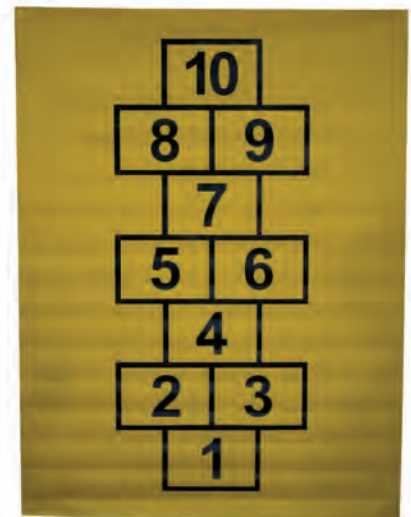

41 DIÁBOLO DELUXE

SOFTEE DELUXE DIABOLO
DIABOLO SOFTEE DELUXE

Compuesto por diábolo, cuerda y 2 sticks.
Colores variados. Sticks: 45 x 1 cm.
Diámetro: 10,5 cm. Altura: 12,5 cm.
Colores: Rojo, amarillo, azul.

REFERENCIAS:

Rojo: 24147.003.1

Amarillo: 24147.005.1

Azul: 24147.028.1

42 MANTA DIANA

DARTBOARD MAT
COUVERTURE CIBLE

Fabricada en PVC.
Medidas: 100 x 100 cm.

REF: 0009678

43 MANTA HOPSCOTCH

HOPSCOTCH MAT
COUVERTURE HOPSCOTCH

Medidas: 122 x 91,5 cm.

REF: 0009699

43

44 MANTA PASOS

PASOS MAT
COUVERTURE PASOS

Medidas: 209 x 137,5 cm.

REF: 0009700

45 SET DELIMITADOR CORNER POLIVINILO

CORNER DELIMITED POLYVINYL SET - 6 PCS-
SET DE 6 UNITÉS DÉLIMITEUR DE CORNER EN POLYVINYLE

Material polivinílico de gran calidad.
Compuesto por 6 piezas, trazos ángulo recto.
Colores: amarillo, azul, marino, rojo, naranja y verde. Medidas (pieza): 25,5 x 25,5 x 7,5 cm.

REF: 0009198

46 SET DELIMITADOR LÍNEA POLIVINILO

LINE DELIMITED POLYVINYL SET - 6 PCS-
SET DE 6 UNITÉS DÉLIMITEUR DE LIGNE EN POLYVINYLE

Material polivinílico de gran calidad.
Compuesto por 6 piezas, trazos ángulo recto.
Colores: amarillo, azul, marino, rojo, naranja y verde. Medidas (pieza): 34 x 7,5 cm.

REF: 0009197

47 CÍRCULO MARCAJE

MARKING CIRCLE
CERCLE MARCAGE

Material polivinilo de gran calidad y durabilidad.
Diámetro: 26 cm.

REF: 0009196

DEPORTES ALTERNATIVOS - ALTERNATIVE SPORTS - SPORTS ALTERNATIFS