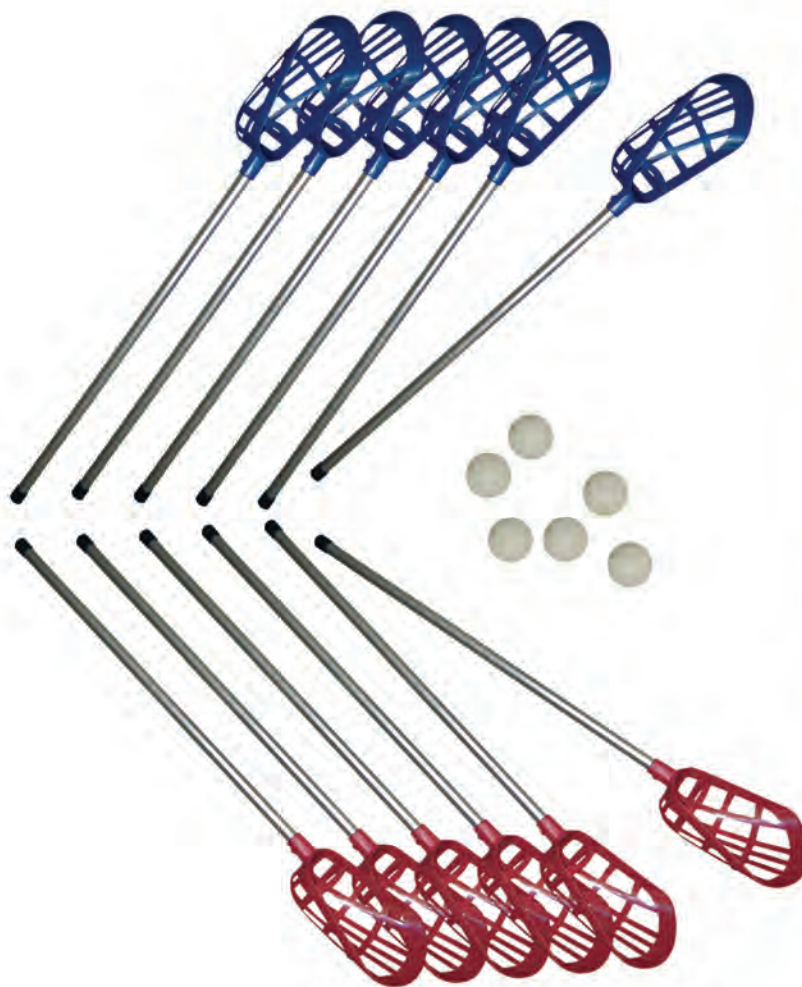

53 SET LACROSSE 12 PALOS + 6 PELOTAS

LACROSSE SET (12 STICKS + 6 BALLS)
SET LACROSSE (12 BÂTONS + 6 BALLE)

Formado por 6 palos senior con mango de aluminio de 76 cm, cabeza de color rojo de vinilo soft plegable, 6 palos senior con mango aluminio de 76 cm, cabeza de color azul de vinilo soft plegable y 6 pelotas de vinilo soft.

REF: 0009691

53

54 PELOTA LACROSSE

LACROSSE BALL
BALLE LACROSSE

Fabricada en vinilo soft. Unidad.

REF: 0009693

54

55 PALO LACROSSE

LACROSSE STICK
STICK LACROSSE

Disponible en 3 colores: Amarillo, royal y rojo. Unidad.

REFERENCIAS:

Amarillo: 24129.005.1

Rojo: 24129.003.1

Royal: 24129.006.1