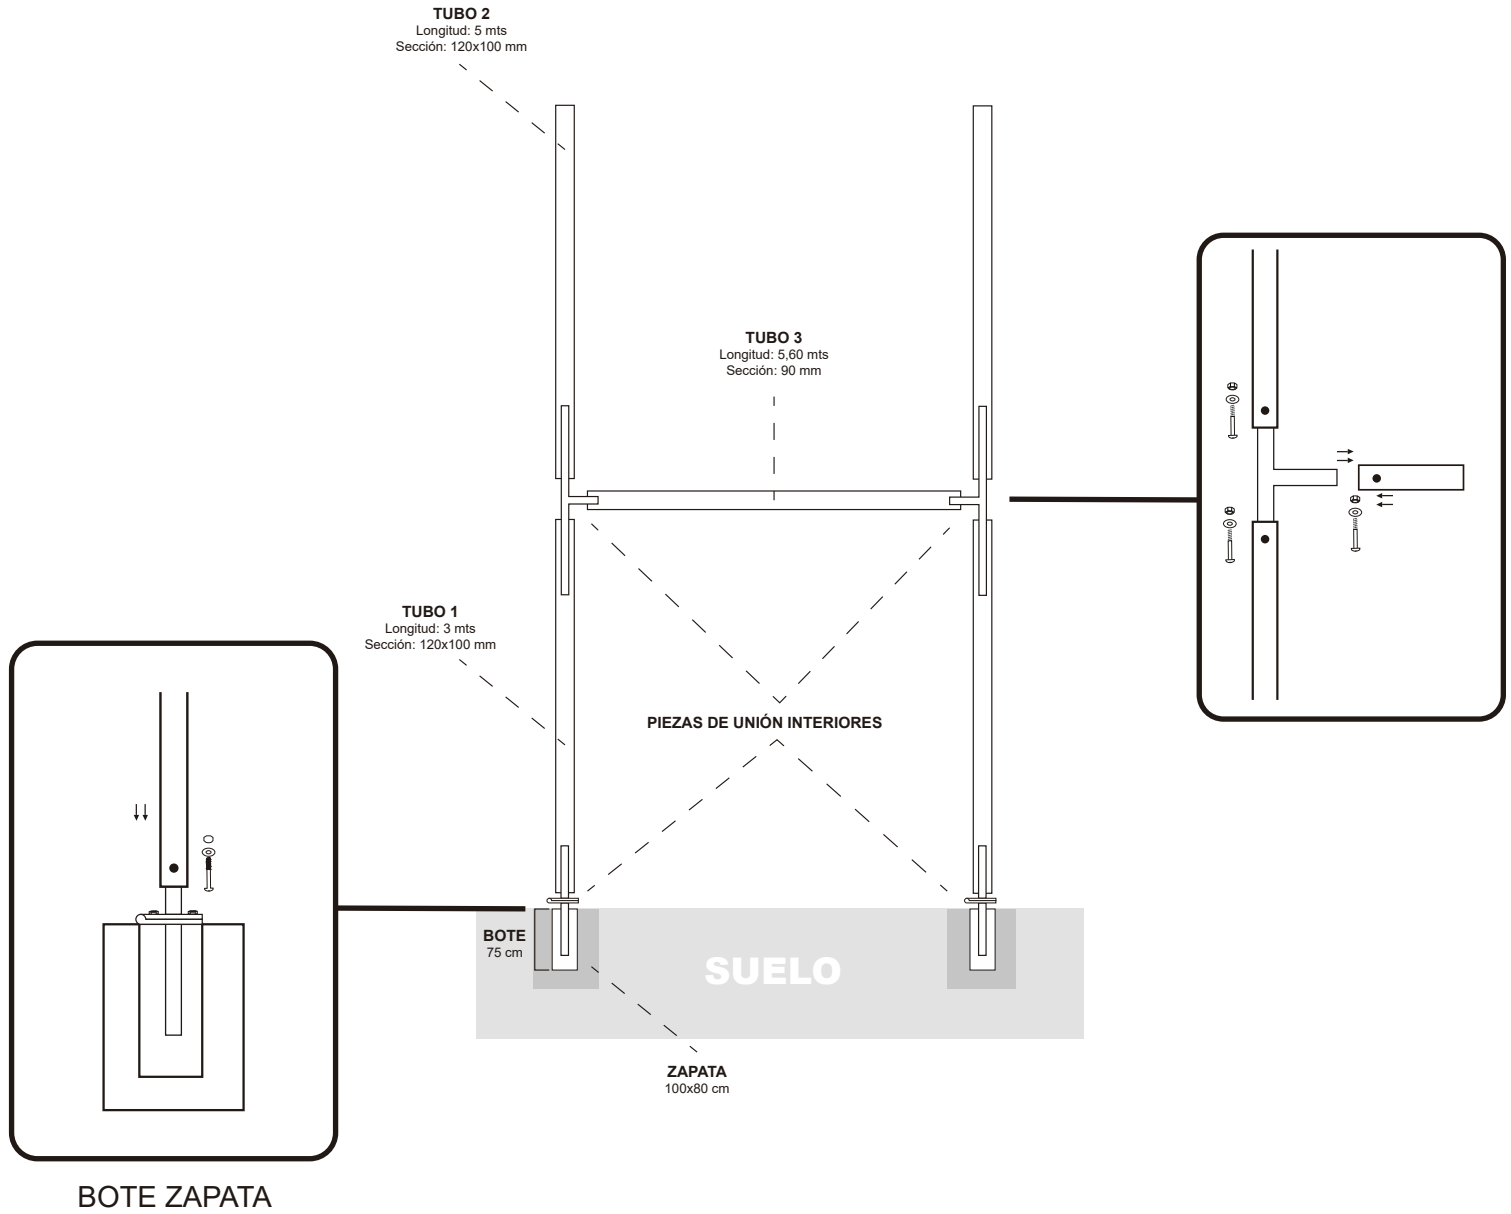

FICHA MONTAJE

PORTERÍA RUGBY ALUMINIO

REF: 0501921

JUEGO PLETINA OPCIONAL