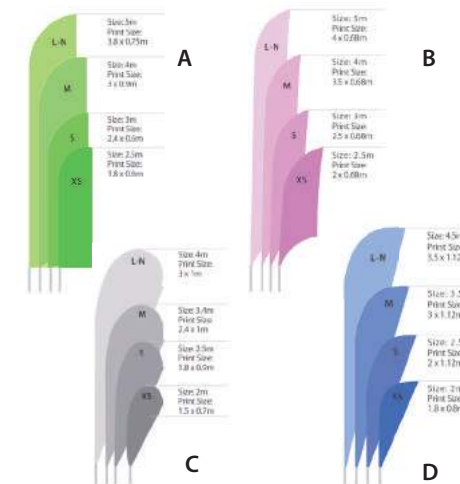

BKM001 Banner Lágrimas