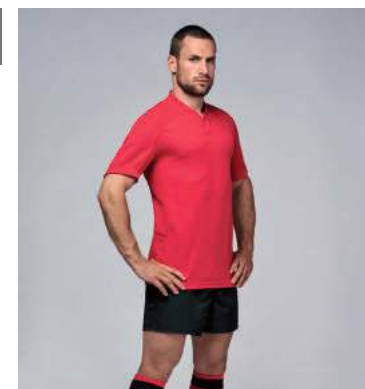

 **Caja 50**

 **Pack 5**

Tejido 100% Poliéster

Peso 240 g/m²

Niño 6/8 - 8/10 - 10/12 - 12/14

Hombre XS - S - M - L - XL - XXL - 3XL

PROACT. 

PA418-PA428