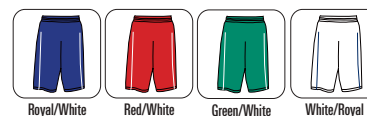

BKS064-BKS064N