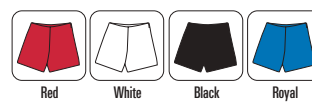

 Caja 50

 Pack 5

Tejido 100% Poliéster

Peso 145 g/m²

Tallas 2XS - XS - S - M - L - XL - XXL

BKS179

BKS082

SU
BLI
MA
CIÓN