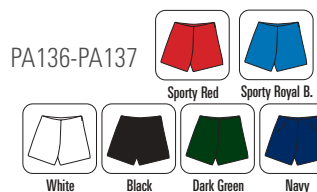

Sporty Red   Sporty Royal B.
White   Black   Dark Green   Navy

RUGBY