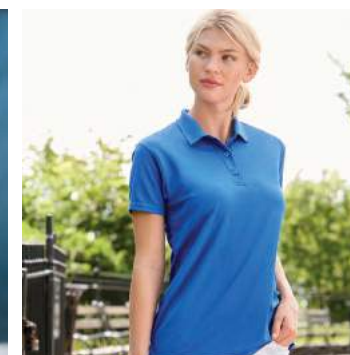

BKS110-BKS114 Endika polo (hombre y niño)

Polo de manga corta transpirable y de secado rápido.

Plaqueta de 3 botones.

Dobles costuras en mangas y bajo.

Ref. BKS110 modelo hombre.

Ref. BKS114 modelo niño.

*Colores disponibles en niño.