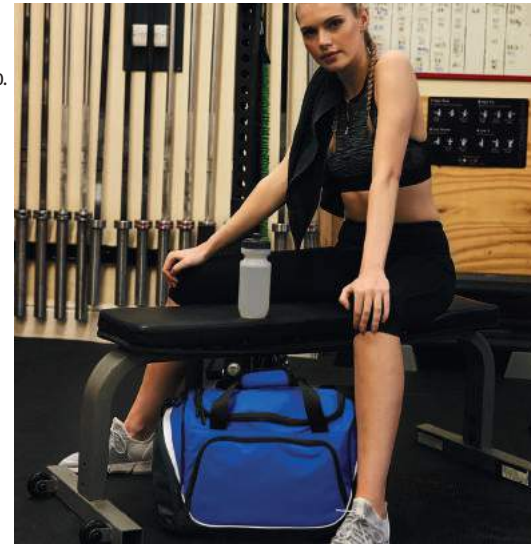

Black/Grey

Royal/Black/White

QUADRA

QS270-QS277 Pro Team Holdall

Bolso con sección de ropa mojada.
Asa de hombro ajustable.
Asa de mano acolchada.
Bolsillos con cremallera.
Tejido: 600D/420D Poliéster combinado.
Ref. QS270 Holdall.