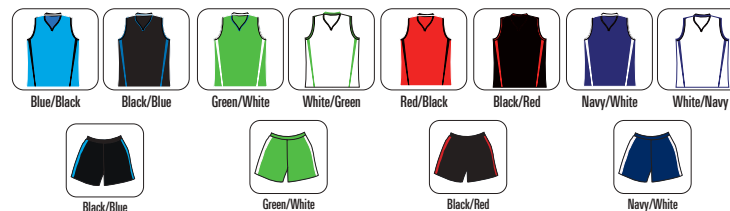

COMBINATUS COLORES

PRIMERA Y SEGUNDA EQUIPACIÓN

BKS029-BKS029N-BKS063-BKS063N Magic

Ref. BKS029 camiseta de adulto sin mangas.
Contraste pecho y espalda.
Cuello pico.
Ref. BKS029N camiseta modelo infantil.

Ref. BKS063 bermuda adulto. Cintura elástica con cordón.
Paneles contrastados.
Ref. BKS063N bermuda modelo infantil.

Caja 50

Pack 5

Tejido 100% Poliéster

Peso 150 g/m²

Adulto S - M - L - XL - XXL

Niño 7/8 - 9/11 - 12/14