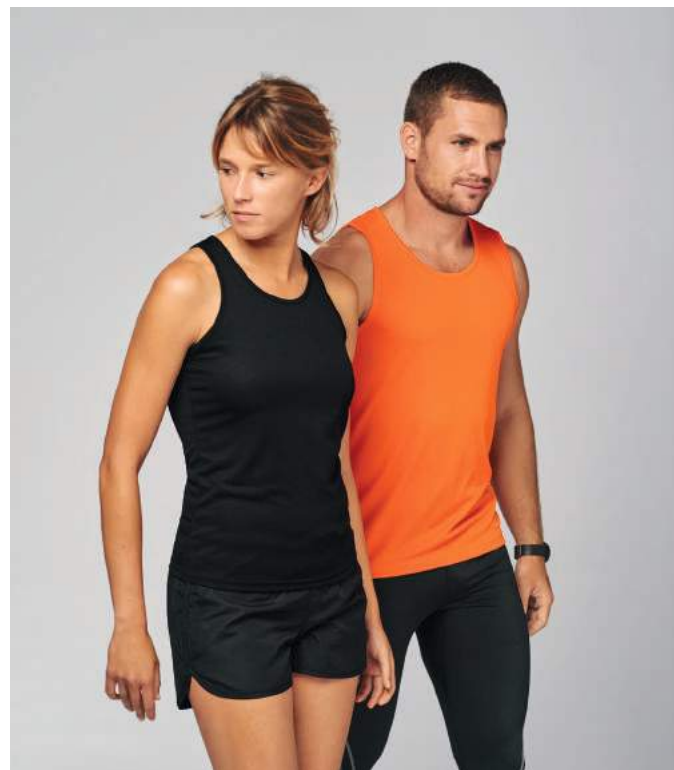

PA441-PA442 Sport Vest

Camiseta de tirante ancho.
Acabado de doble aguja.
Tejido de secado rápido y ligero.
Ref. PA441 modelo hombre tirante ancho.

Ref. PA442 modelo mujer de espalda deportiva.
*Color Fuchsia y Fluo Pink disponible sólo en mujer.

Caja 50

Pack 5

Tejido 100% Poliéster

Peso 140 g/m²

PA441 XS - 3XL

PA442 XS - S - M - L - XL

PROACT.®