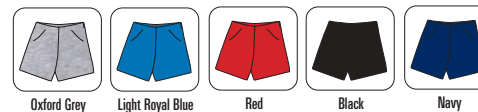

PA151-PA152-PA153 Jersey Shorts

Bermuda con cintura elástica.
2 bolsillos laterales y 1 bolsillo trasero.
Ref. PA151 modelo hombre.
Ref. PA152 modelo mujer.
Ref. PA153 modelo niño.

PROACT.®

Caja 25

Pack 5

Tejido punto liso 100% Algodón

Peso 185 g/m²

PA151 S - M - L - XL - XXL - 3XL - 4XL

PA152 XS - S - M - L - XL - XXL

PA153 4/6 - 6/8 - 8/10 - 10/12 - 12/14