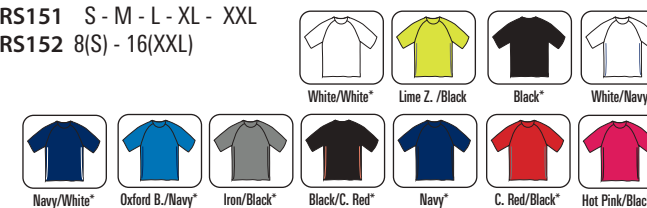

TRS151-TRS152 Beijing T-Shirt

Camiseta manga corta y cuello redondo.
Paneles laterales y costuras a contraste.
Tratamiento antibacteriano.
Tejido con tecnología Isovent (secado rápido,
transpirable, ligero)

Modelo hombre Ref. TRS151.
Modelo mujer Ref. TRS152. Cuello pico.
*Colores disponibles mujer.
Hot Pink/Black color exclusivo para mujer.

Caja 24

Pack 1

Tejido piqué 100% Poliéster

Peso 130 g/m²

TRS151 S - M - L - XL - XXL

TRS152 8(S) - 16(XXL)