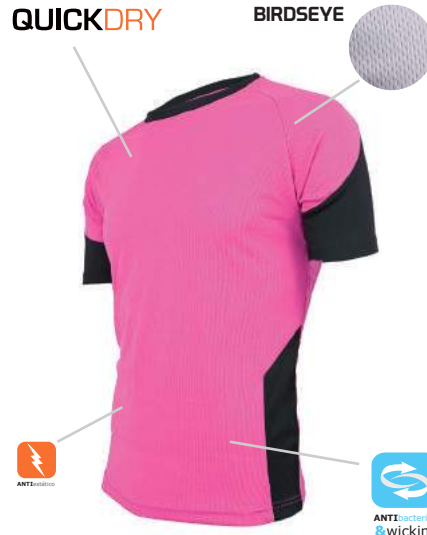

QUICKDRY

BIRDSEYE

Fuchsia/Black

Fluo Green/Black

Purple/White

Fluo Orange/Black

**BKS076 Iñaki**

Camiseta de manga corta bicolor.
Manga ranglan.
Tejido de secado rápido.
Etiqueta impresa.