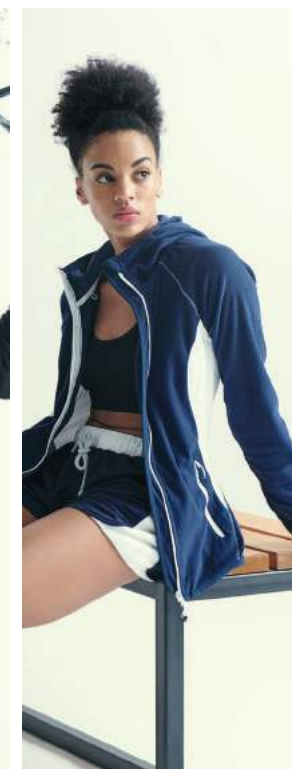

TRF587-TRF588

Seoul Polar

Polar de cremallera entera y capucha.
Paneles laterales a contraste.
Elastico en puños, bajo y cremallera a contraste.
Manga ranglan. Bolsillos con cremallera.

Caja 16

Pack 1

Tejido polar 100% Poliéster

Peso 170 g/m²

TRF587 S - M - L - XL - XXL

TRF588 8(S) - 16(XXL)

TRF587

Navy/White Black/C. Red Black/Lime Zest

TRF588

Navy/White Black/C. Red Black/Hot Pink

Tratamiento Symmetry 170 series. Rápido secado. Fácil cuidado. Antipelusa.
Tejido súper suave.
Modelo hombre Ref. TRF587.
Modelo mujer Ref. TRF588.