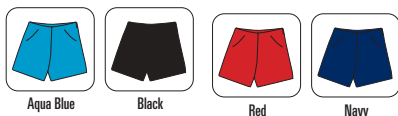

Pack 1

Tejido microfibra 100% Poliéster

Peso 110 g/m²

Tallas XS - S - M - L - XL - 2XL - 3XL

PA168 Swimming Shorts

Bañador de tejido de rápido secado.
Cintura elástica con cordón interior.
Braguero interior de rejilla.
2 bolsillos laterales y uno trasero.