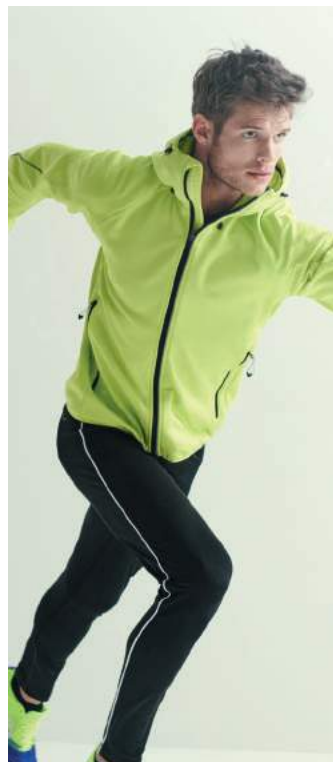

*Colores disponibles para hombre.
Ref. TL551 modelo mujer.

Caja 24

Pack 6

Tejido 100% Poliéster

Peso 180 g/m²

Tallas S - M - L - XL - XXL

TRA607-TRA608 Helsinki

Chaqueta de cremallera entera y capucha.
Bolsillos con cremallera.
Puños ajustables.
Tejido de secado rápido y tratamiento repelente al agua duradero.
Detalles reflectantes.