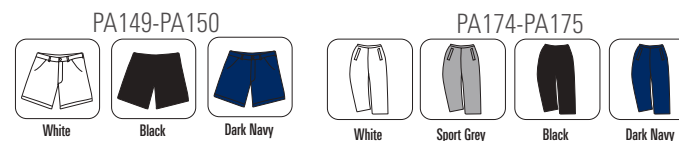

2 bolsillos laterales.
2 bolsillos traseros con tapa.

 Caja 20

 Pack 1

Tejido 96% Poliéster 4% Elastán

Peso 160 g/m²

Mujer 34 - 46

Hombre 36 - 54

SK422 Skinnifitness 3/4 Jog Pant