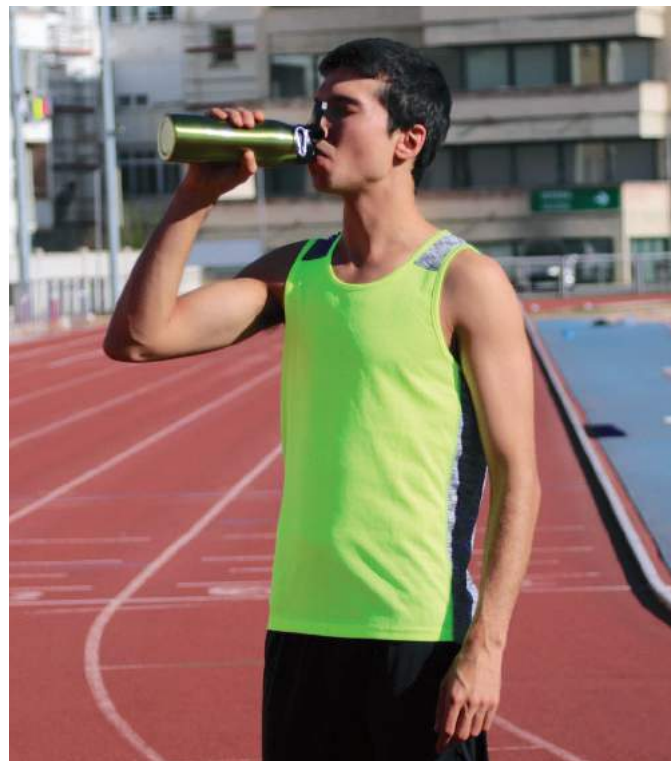

BKS181-BKS181W Kimetto

Camiseta de manga corta bicolor.
Pecho nido abeja.
Mangas y espalda tejido liso jaspeado.
Tejido de secado rápido.

Caja 50

Pack 5

Tejido 100% Poliéster

Peso 145 g/m²

BKS181 2XS - XS - S - M - L - XL - XXL

BKS181W S - M - L - XL