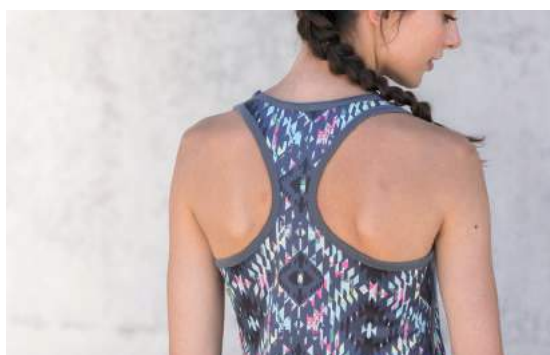

D. Grey/L. Grey Purple/L. Grey

RE VER SIBLE

SK240-SM240-SK424-SM424 Workout

Ref. SK240 camiseta de tirantes mujer.
Ref. SM240 camiseta de tirantes niña.
Espalda deportiva.
Diseño impreso por un lado, liso por el otro.
Etiqueta fácilmente extraíble.