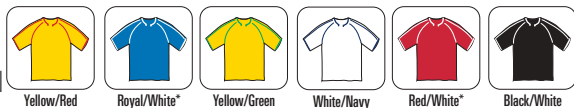

Caja 50

Pack 10

Tejido 100% Poliéster Interlock

Peso 160 g/m²

Adulto S - M - L - XL - XXL

Niño 7/8 - 9/11 - 12/14

BKS014
BKS014N