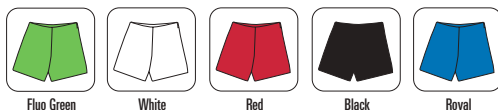

BKS082-BKS083 Sport Basik Short

Pantalón corto.
Cintura elástica con cordón.
Tejido de secado rápido.
Ref. BKS082 modelo adulto.
Ref. BKS083 modelo niño.

QUICKDRY

Caja 50

Pack 5

Tejido birdseye 100% Poliéster

Peso 145 g/m²

BKS082 S - M - L - XL - XXL

BKS083 3/4 - 5/6 - 7/8 - 9/11 - 12/14