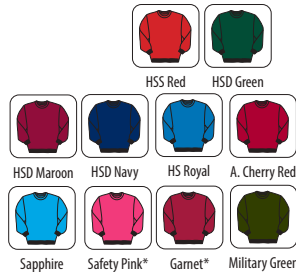

+ DE 30 COLORES, PARA VESTIR A TÚ CLUB

GD18000-GD1800B Heavy Blend cuello redondo

Sudadera de mangas montadas.
Cuello redondo de doble aguja con puntadas paralelas.

Puños, y cuellos de canalé 1 x 1 con Spandex.
Tejido "Air Jet" extrasuave y reduce la aparición

Caja 36

Pack 6

Tejido felpa 50% Alg. 50% Poliéster

Peso 271 g/m²

GD18000 S - M - L - XL - XXL

GD18000B XS - S - M - L - XL

de bolitas.
Colores y precios disponibles en talla 3XL-5XL a consultar (por caja cerrada).

Ref. GD18000 modelo adulto.

Ref. GD1800B modelo niño.

*Colores disponibles en niño.

PERSONALIZA TÚ PRENDA COMO QUIERAS

**SPONSOR
PUBLICITARIO**

GD18500-GD18500B Heavy Blend Hooded Sweatshirt

Sudadera de manga montada con capucha.
Bolsillo tipo canguro.

Capucha de doble forro.
Escote de doble aguja con puntadas paralelas en costura.

Caja 24

Pack 6

Tejido felpa 50% Alg. 50% Poliéster

Peso 271 g/m²

GD18500 S - M - L - XL - XXL

GD18500B XS - S - M - L - XL

Cuello y puños de canalé 1 x 1 con Spandex.
Tejido "Air Jet" extrasuave y reduce la aparición de bolitas.

Colores y precios disponibles en talla 3XL-5XL por caja cerrada a consultar.

Ref. GD18500 modelo adulto.

Ref. GD18500B modelo niño.

*Colores disponibles en niño.