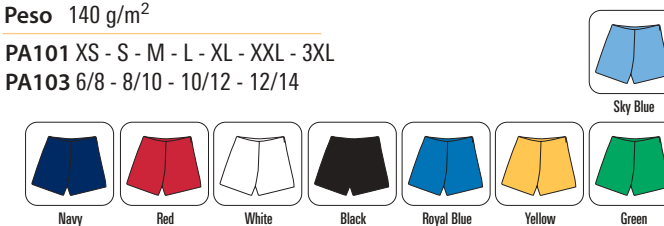

PA101-PA103 Sport Shorts

Bermuda de tejido ligero y secado rápido.
Cintura elástica con cordón.
Acabado de doble aguja en el bajo.
Ref. PA101 modelo hombre.
Ref. PA103 modelo niño.

PROACT.®

Caja 25

Pack 1

Tejido 100% Poliéster

Peso 140 g/m²

PA101 XS - S - M - L - XL - XXL - 3XL

PA103 6/8 - 8/10 - 10/12 - 12/14