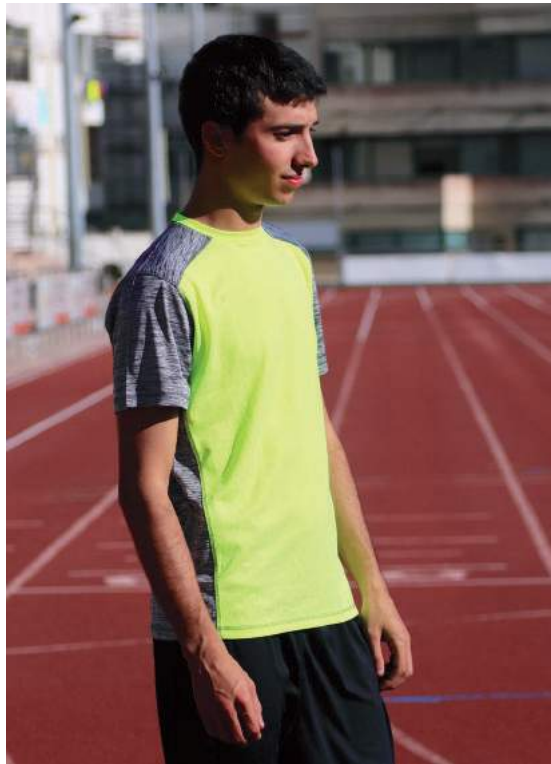

BKS180-BKS180W-BKS180N Dennis (hombre, mujer y niño)

Camiseta de manga corta bicolor.
Pecho nido abeja.
Mangas y espalda tejido liso jaspeado.
Tejido de secado rápido.

Etiqueta impresa.
Ref. BKS180 modelo hombre.
Ref. BKS180W modelo mujer.
Ref. BKS180N modelo niño.