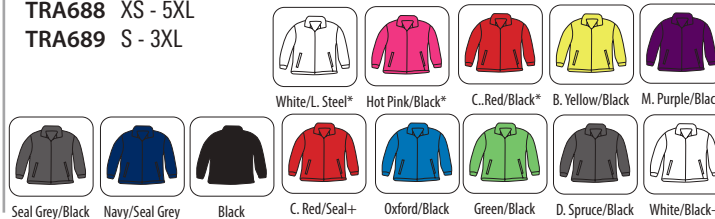

TRA602-TRA603 Arley II

Softshell Stretch con capucha.
Acabado repelente al agua.
Resistente al viento.
Tejido de rápido secado.

Capucha ajustable.
2 bolsillos bajos con cremallera.
Puños y bajo ajustables.
Ref. TRA602 modelo hombre.
Ref. TRA603 modelo mujer.

Caja 16

Pack 1

Tejido exterior 100% Softshell

Tallas S - M - L - XL - XXL - 3XL

TRA602

TRA603