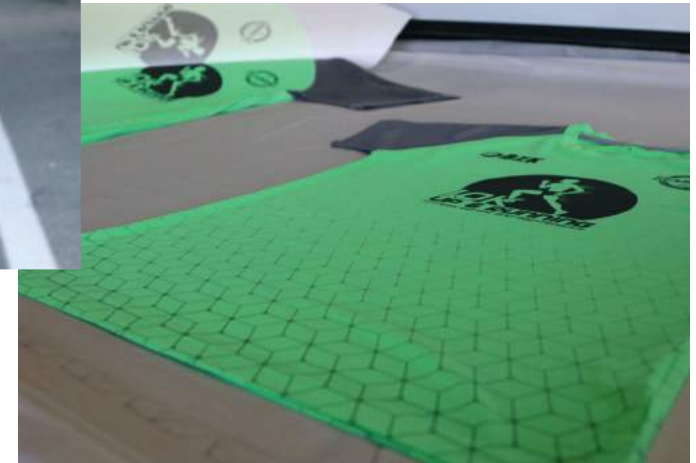

SUBLIMACIÓN

Sublimación integral

En la sublimación integral se realiza el proceso sobre las piezas de tejido que más adelante confeccionaremos. Esta forma garantiza unos mejores resultados y la posibilidad de hacer trabajos de mayor complejidad.

Equipaciones 100% personalizadas

consulta
tejidos
y patrones
disponibles

Sublimación sobre prendas confeccionadas

Es un método que consiste en transferir con la plancha diseños a prendas de poliéster ya acabadas. Da buenos resultados sobre prendas claras y con estampaciones que no afecte a los bordes de las prendas.

¡Tú decides, nosotros lo hacemos!

Impresión digital

La impresión digital es una técnica de estampación por la que imprimimos directamente las prendas en una máquina de impresión especial.

La ventaja de esta técnica es la posibilidad de aplicar muchos colores en trabajos de pocas unidades ya que no es necesario, como en el caso de la serigrafía, planchas para cada color. La aplicación más habitual es utilizarla sobre prendas de algodón.

Impresión de alta calidad directamente sobre el tejido / Sin límite de colores / Tinta ecológica

Transfer Vinilos

Los vinilos son materiales plásticos que vienen en bobinas y se adhieren a las prendas de algodón o poliéster tras aplicarles presión y calor