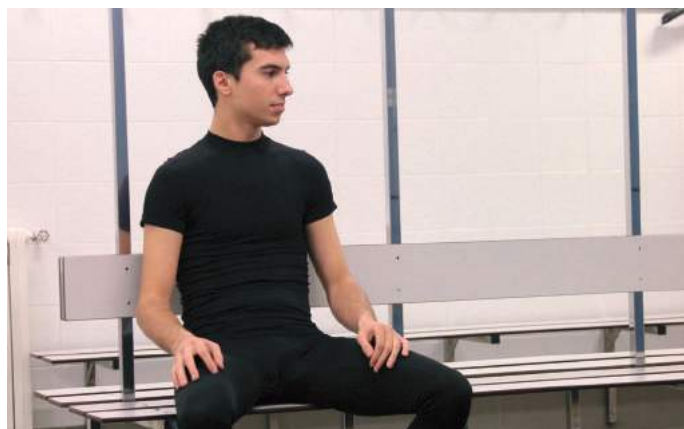

BKS360 Camiseta térmica mc

Camiseta manga corta.
Cuello alto.
Manga ranglan.
Tejido elástico para mayor confort.

Incluye caja.

Caja 50

Pack 5

Tejido 54% Nylon 38% Poliés. 8% Elastán

Peso 230 g/m²

Tallas S/M - L /XL

Black