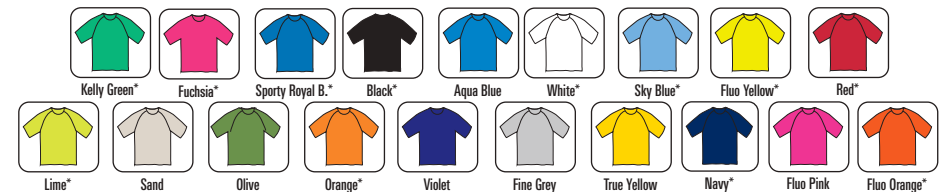

Impresión de alta calidad directamente sobre el tejido / Sin límite de colores / Tinta ecológica

Transfer Vinilos

Los vinilos son materiales plásticos que vienen en bobinas y se adhieren a las prendas de algodón o poliéster tras aplicarles presión y calor

Vinilos de corte

Existen vinilos de diferentes colores que se cortan en un plotter o mesa de corte y se aplican directamente a la prenda. Esta técnica es muy utilizada para poner números o nombres en prendas deportivas.

QUICKDRY

BIRDSEYE

PA438-PA439-PA445 Short Sleeve Sport T-Shirt

Camiseta de manga corta y manga ranglan.
Acabado de doble aguja.
Tejido de secado rápido y ligero.
Ref. PA438 modelo hombre.

Ref. PA439 modelo mujer.
Ref. PA445 modelo niño.
*Colores disponibles en Niño Ref. PA445.
Color Fluo Pink disponible sólo en mujer.

SW300-SW403-SW830 Sport Tee

Camiseta de manga corta y cuello redondo.
Regula la transpiración.
Manga ranglan.
Ref. SW300 modelo hombre.
Color Sport Grey disponible en hombre.

Ref. SW403 modelo mujer.
*Colores disponibles en mujer.
Ref. SW830 modelo niño.