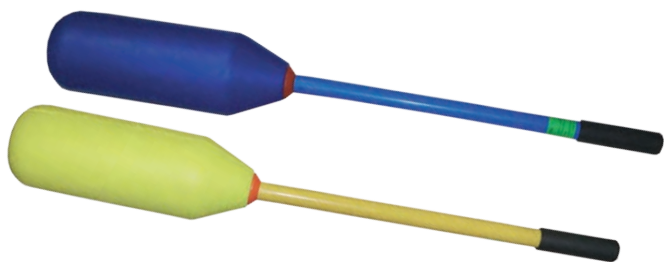

Medidas sticks: 45cm x 1cm aprox.

Colores variados.

REF: 0009421

PELOTAS MALABARES PUNTO

SET OF 3 JUGGLING BEAN BAGS
SET DE 3 BALLE DE JONGLAGE EN TRICOT

Juego compuesto por 3 pelotas de punto.

Tipo rasta.

Peso: 52 gr/und.

REF: 0009381

JUEGO DE RED + PELOTA

BALL NET GAME SET - JEU DU FILET

Formado por 2 redes con asas en Foam y pelota de 70 mm con agujeros.

Medidas: 31x22 cm.

REF: 0009652

PALO MAZABALL

MAZABALL STICK - MANCHE MAZABALL