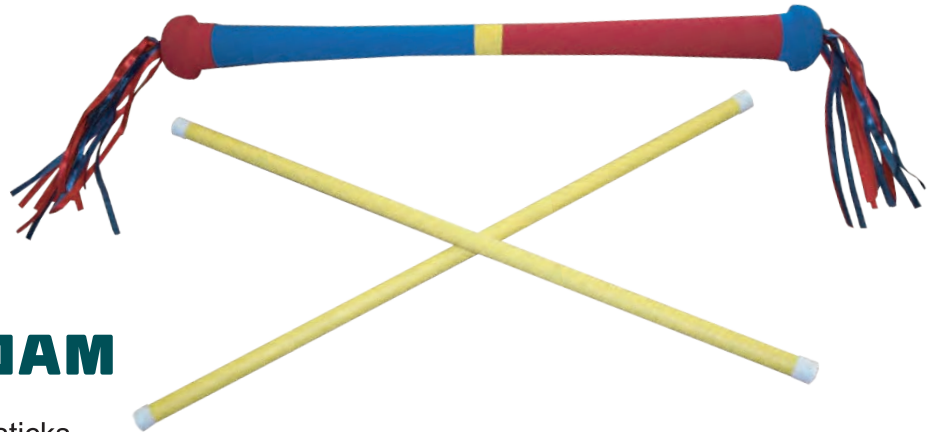

Set de 3 pañuelos de 40x40 cm.
Diferentes colores.

REF: 0009371

JUEGO 3 AROS MALABARES

SET OF 3 JUGGLING SCARFS - SET DE 3 FOULARDS DE JONGLAGE

Compuesto por 3 aros de 24 cm, bordes redondeados. Trabajo individual o colectivo.

REF: 0009301

SET PALOS DEL DIABLO

DEVIL STICK SET - SET DE BÂTON DU DIABLE

Set compuesto por 2 palos de madera y palo diablo de 61 cm, aprox.

REF: 0009411

SET PALOS DEL DIABLO FOAM

DEVIL FOAM STICK SET - SET DE BÂTONS DU DIABLE EN MOUSSE

Set formado por palo de diablo y dos sticks recubierto en foam de alta densidad.

Tamaño del palo: 61,5 cm. Tamaño sticks: 59 cm.

REF: 0010840

SET PLATO CHINO

JUGGLING PLATE SET - SET D'ASSIETTES DE JONGLAGE

Peso: 90 gr. Diámetro: 24 cm.

REF: 0009401

POMPÓN PEQUEÑO DELUXE

DELUXE SMALL RUBBER POMPON
PETIT POMPON EN CAOUTCHOUC DELUXE

Unidad.

REF: 0009333

PRECIO REBAJADO