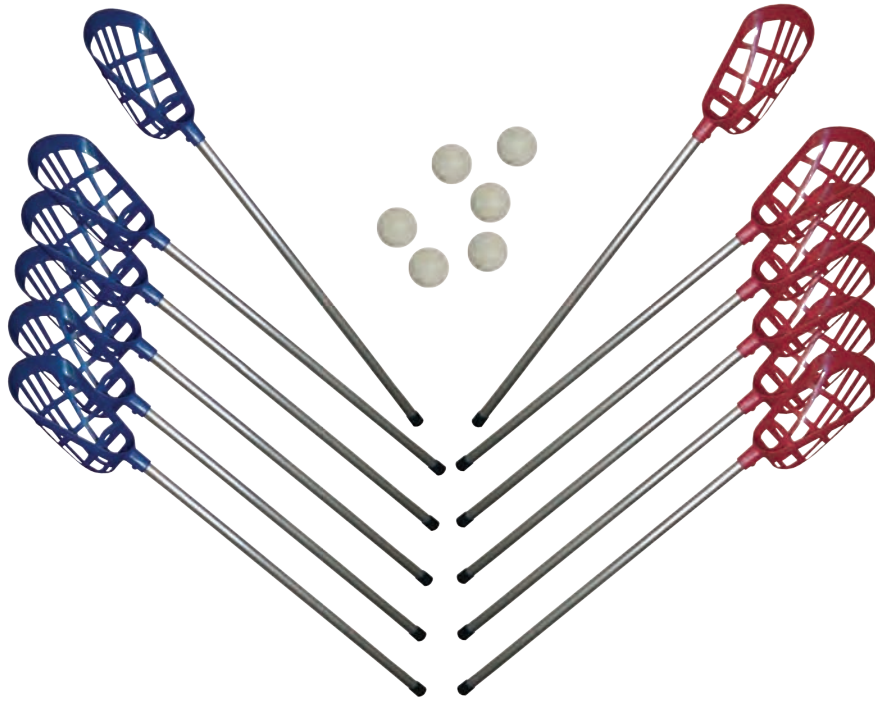

Formado por 2 zancos de 12.5 cm de alto (diámetro superior de 10.2 cm) y 2 cuerdas con recubrimiento de PVC de 143 cm.
REF:0009608

CARIOCA

Lastrada en un extremo. Unidad.
Tamaño: 75cm
REF:0009806

PARACAÍDAS

2 LINEAS REF: 0009761 - 3 LINEAS REF: 0009762

JUEGO PETANCA 6 BOLAS PVC

PVC PETANQUE SET - 6 BALLS- SET DE PÉTANQUE EN PVC -6 BOULES-

Compuesto por 6 bolas de PVC y un boliche

REF: 0009763

SET LACROSSE 12 PALOS + 6 PELOTAS

LACROSSE SET (12 STICKS + 6 BALLS) - SET LACROSSE (12 BÂTONS + 6 BALLES)

Set Lacrosse, compuesto por 6 palos senior con mango de aluminio de 76 cm, cabeza de vinilo soft plegable de color rojo, 6 palos senior con mango aluminio de 76 cm, cabeza de vinilo soft plegable de color azul y 6 pelotas de vinilo soft.