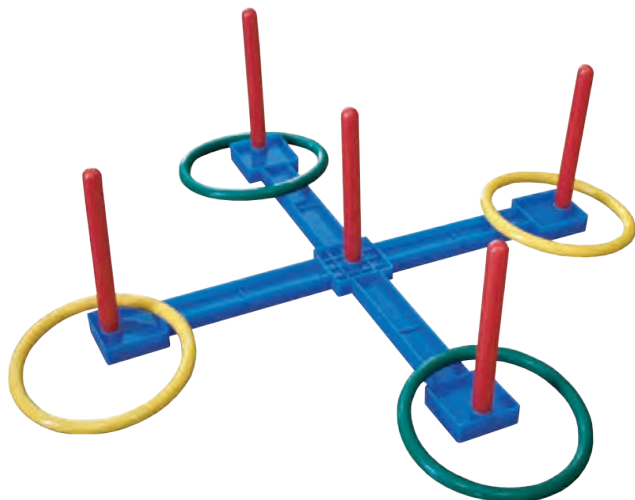

Formado por 2 zancos de 12.5 cm de alto (diámetro superior de 10.2 cm) y 2 cuerdas con recubrimiento de PVC de 143 cm.
REF:0009608

CARIOCA

Lastrada en un extremo. Unidad.
Tamaño: 75cm
REF:0009806

PARACAÍDAS

REF: 0009650

JUEGO LANZAMIENTO HERRADURAS

HORSESHOE PITCHING SET - JEU LANCEMENT DE FER À CHEVAL

Juego popular fabricado en caucho vinílico. Consta de soporte y 6 herraduras en diferentes colores (rojo, amarillo, azul, morado, naranja y verde). Tamaño herraduras: 17cm x 15 cm.

REF: 0009649

SET AROS LANZAMIENTOS PVC

PVC DISCS SET - SET D'ANNEAUX DE LANCEMENT EN PVC

Set formado por base y 4 aros fabricados en PVC. Colores aros: 2 amarillos y 2 verdes. Presentación en bolsa con eurohole.

REF: 0010006

INDIAKA

INDIAKA - INDIACA

Compuesta por pluma natural con base en PU foam no tóxico de alta densidad.

Apta para jugar con la mano o con raqueta.

Varios colores.

REF: 0009771

RECAMBIO INDIAKA