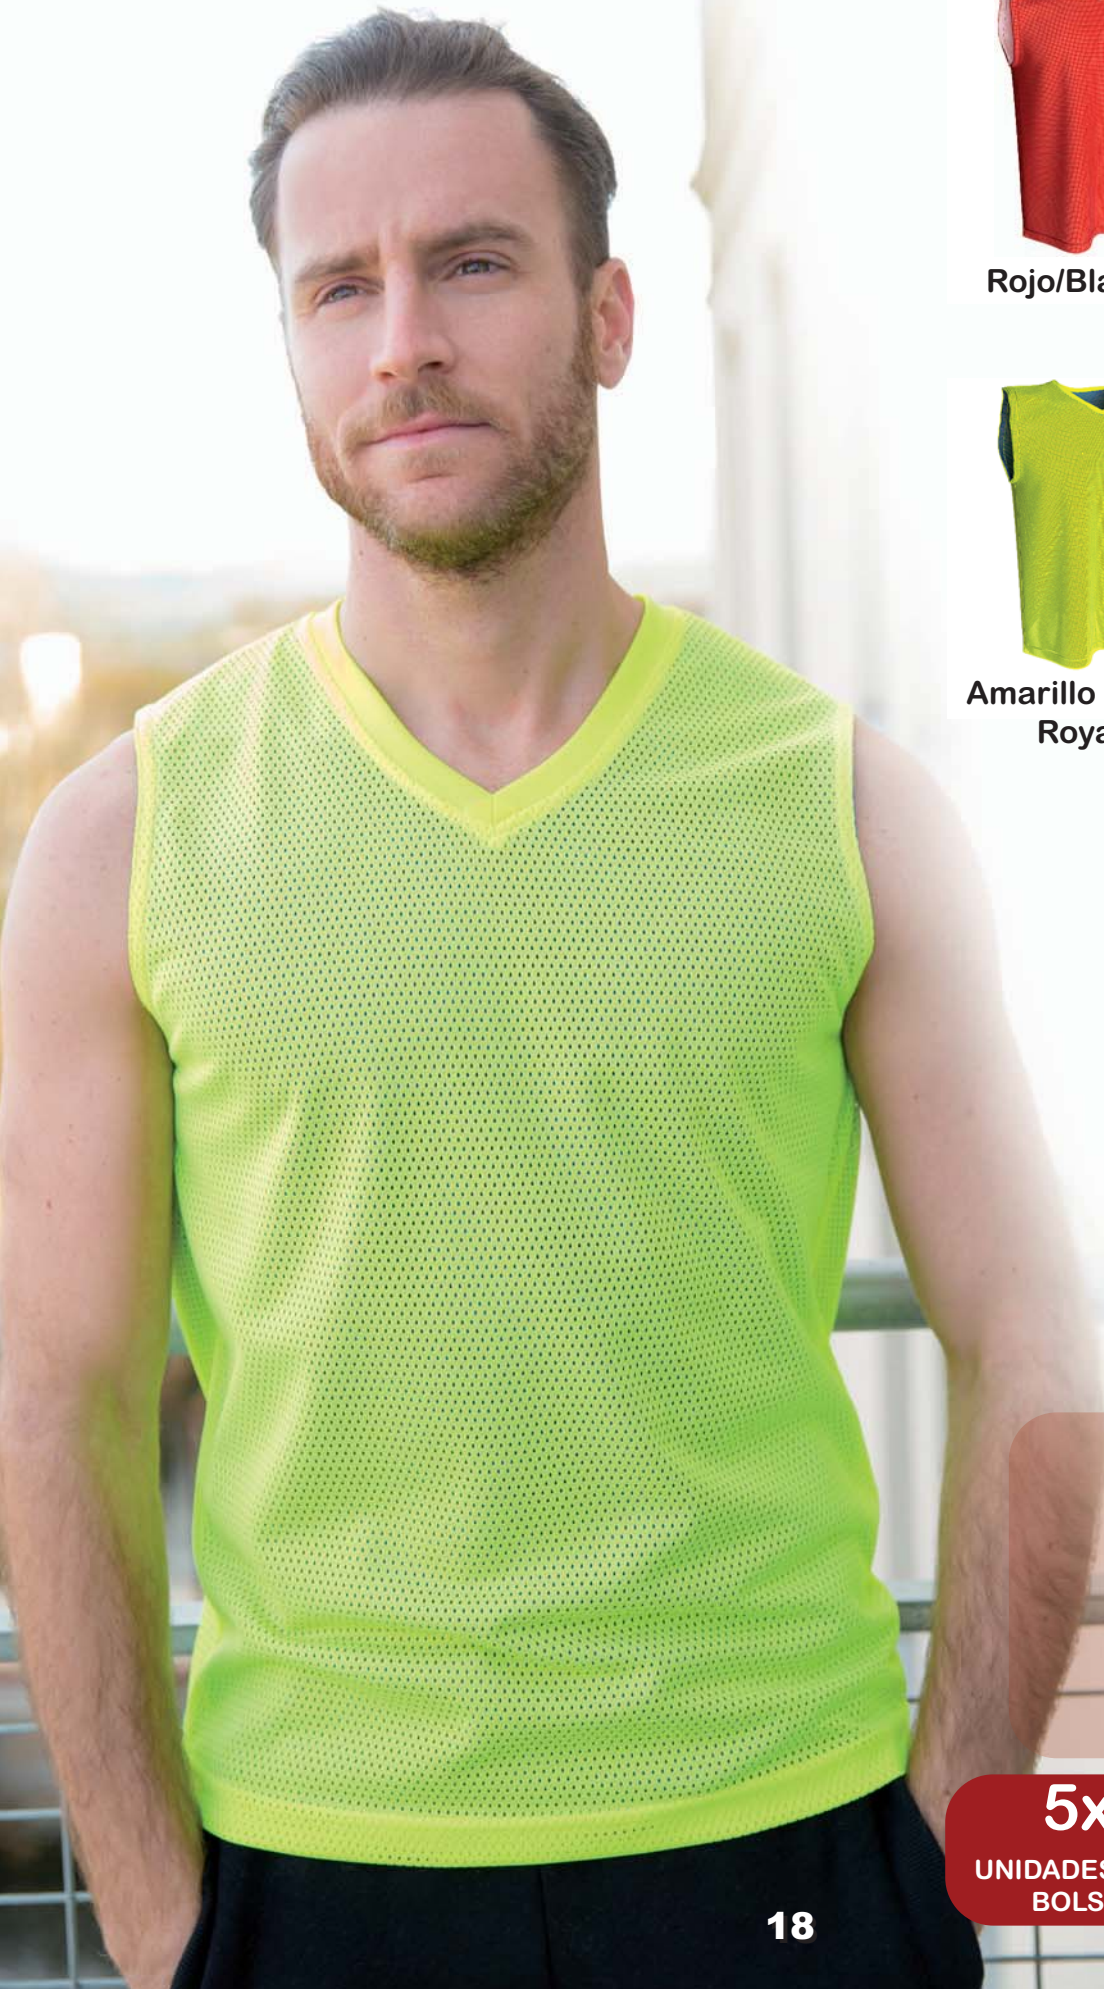

CAMISETA TÉCNICA / REVERSIBLE SIN MANGAS

TALLAS ADULTO S M L XL XXL XXXL
TALLAS NIÑO 4/6 8/10 12/14